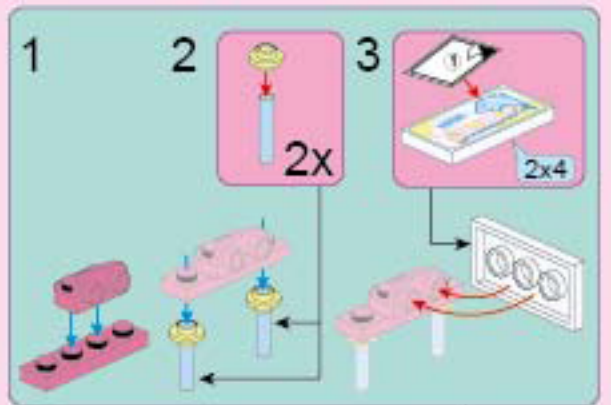

MINI WORLD
Mini World 迷你世界 启蒙积木拼装玩具

72030-5 | 年龄:6+ | 人数:1X1 | 颗粒数:59 | V1.0 | 启蒙积木 | www.lighten.com

9

10

11

12

13