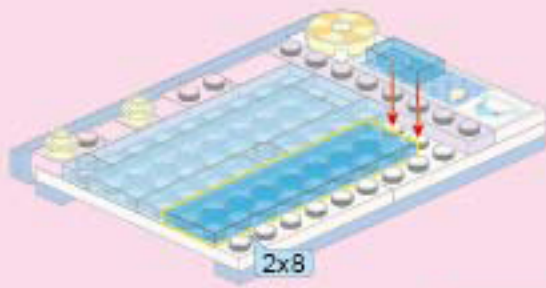

MINI WORLD
Mini World 迷你世界 启蒙积木拼装玩具

72030-5 | 年龄:6+ | 人数:1X1 | 颗粒数:59 | V1.0 | 启蒙积木 | www.lighten.com

9

10

11

12

13