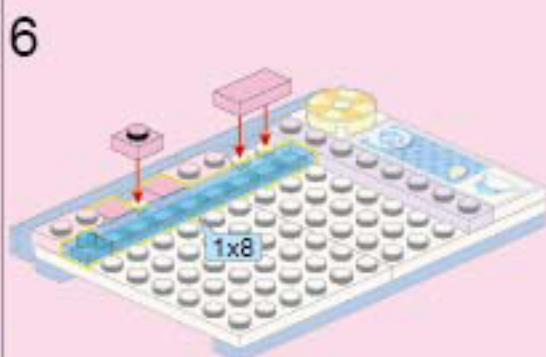

MINI WORLD
Mini World 迷你世界 启蒙积木拼装玩具

72030-5 | 年龄:6+ | 人数:1X1 | 颗粒数:59 | V1.0 | 启蒙积木 | www.lighten.com

9

10

11

12

13