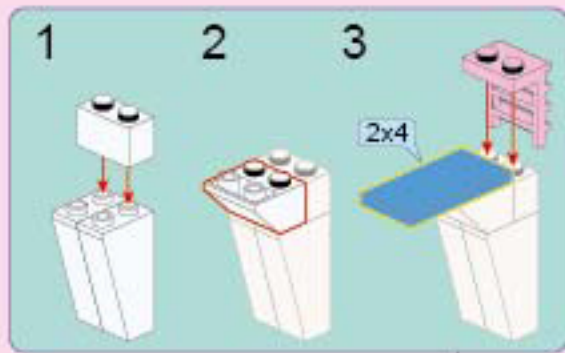

MINI WORLD
Mini World 迷你世界 启蒙积木拼装玩具

72030-5 | 年龄:6+ | 人数:1X1 | 颗粒数:59 | V1.0 | 启蒙积木 | www.lighten.com

9

10

11

12

13