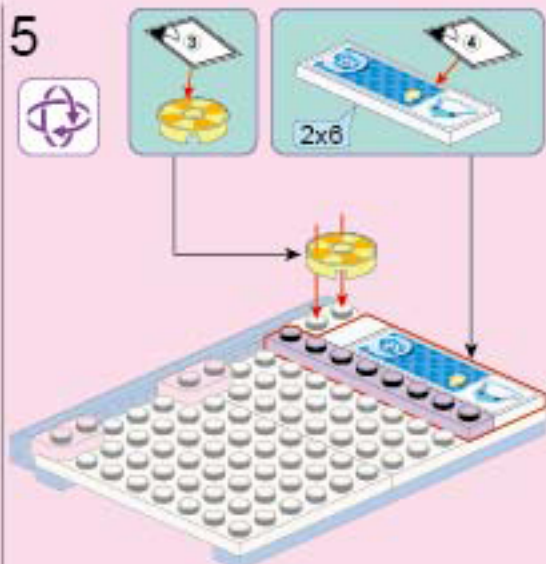

MINI WORLD
Mini World 迷你世界 启蒙积木拼装玩具

72030-5 | 年龄:6+ | 人数:1X1 | 颗粒数:59 | V1.0 | 启蒙积木 | www.lighten.com

9

10

11

12

13