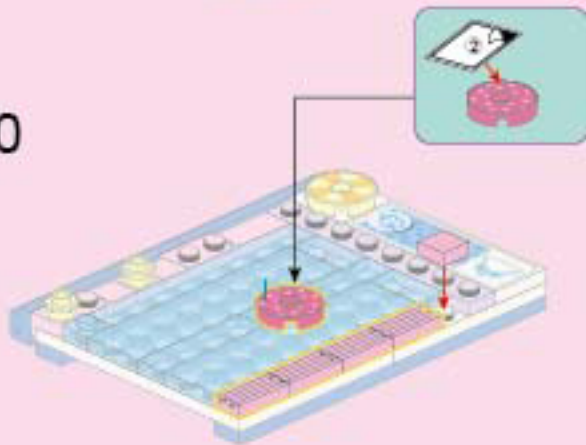

MINI WORLD
Mini World 迷你世界 启蒙积木拼装玩具

72030-5 | 年龄:6+ | 人数:1X1 | 颗粒数:59 | V1.0 | 启蒙积木 | www.lighten.com

9

10

11

12

13