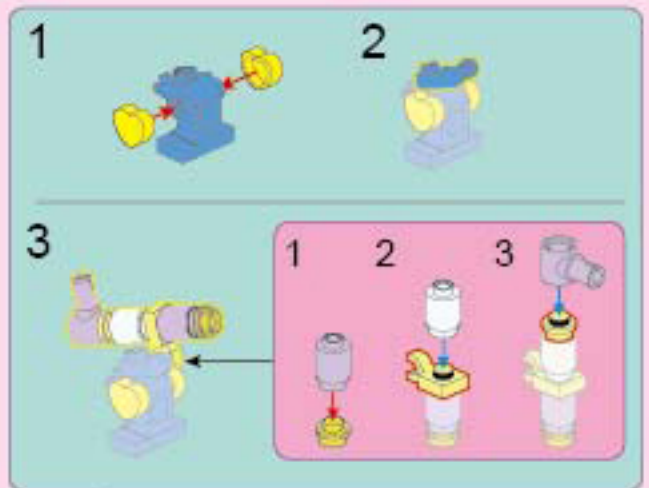

LEGO MINECRAFT
LEGO MINECRAFT

V1.0

72030-4 | 年龄:6+ | 人数:1X1 | 零件数:68

© 2020 LEGO. www.lego.com

9

10