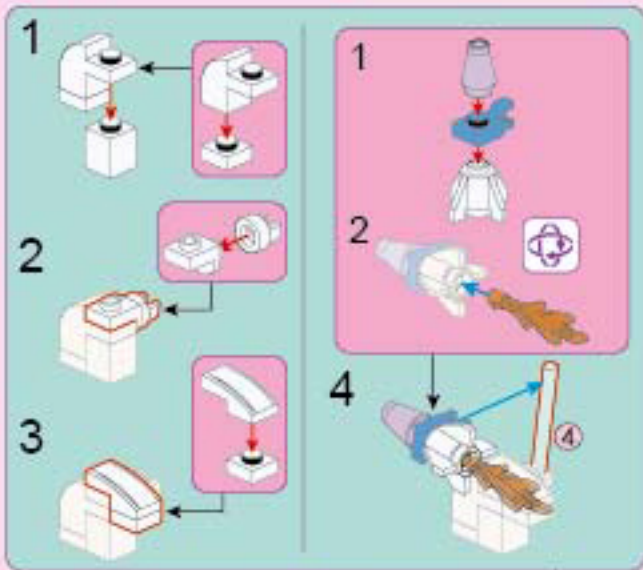

LEGO MINECRAFT
LEGO MINECRAFT

V1.0

72030-4 | 年龄:6+ | 人数:1X1 | 零件数:68

© 2020 LEGO. www.lego.com

9

10