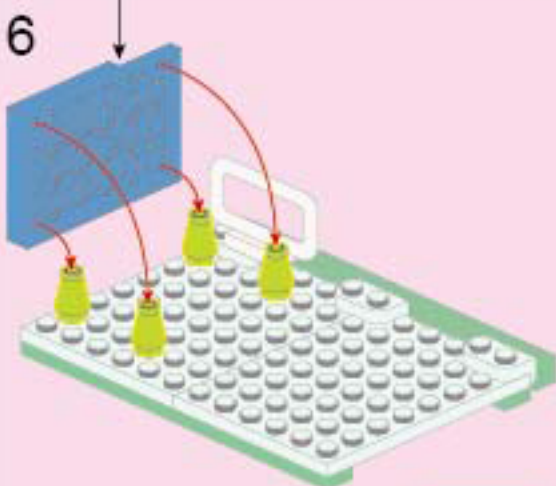

迷你世界
MINI WORLD

MINI WORLD
迷你世界 迷你人物系列

72030-3 年龄:6+ 人数:1人 零件数:60

© 2020 LEGO. www.lego.com

V1.0

5

7

sketch map of Wing hand
翼手示意图