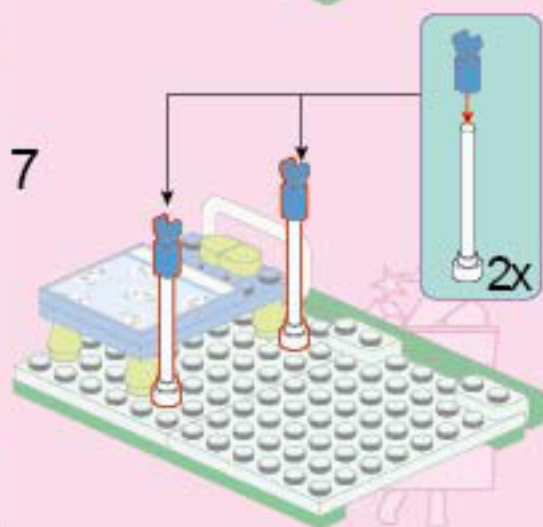

迷你世界
MINI WORLD

MINI WORLD
迷你世界 迷你人物系列

72030-3 年龄:6+ 人数:1人 零件数:60

© 2020 LEGO. www.lego.com

V1.0

5

7

sketch map of Wing hand
翼手示意图