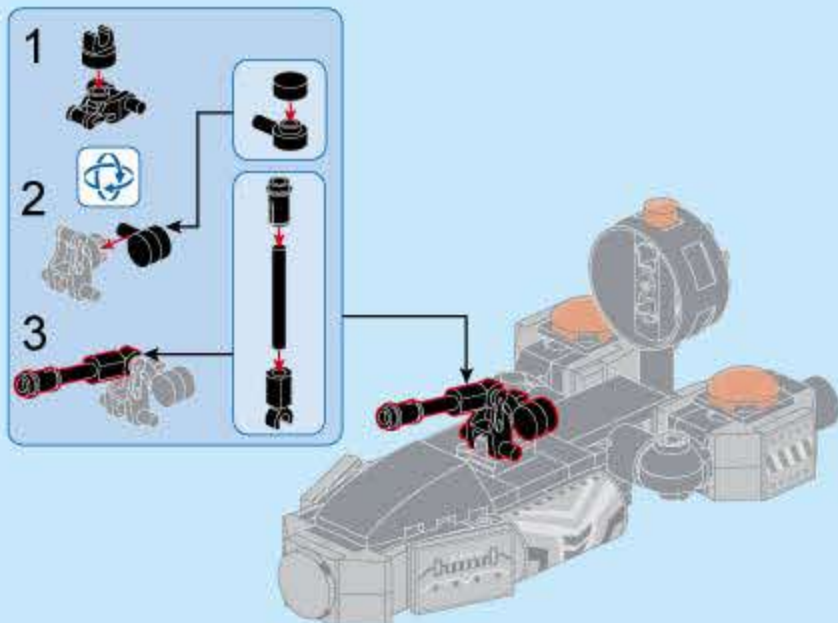

41107-3 | PCS:120

Rescue Hovercraft

右腿 (Right Leg)

左腿 (Left Leg)