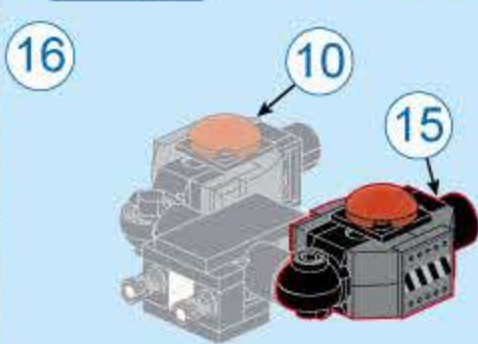

41107-3 | PCS:120

Rescue Hovercraft

右腿 (Right Leg)

左腿 (Left Leg)