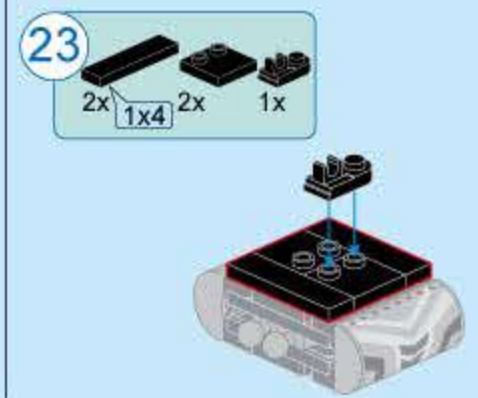

41107-3 | PCS:120

Rescue Hovercraft

右腿 (Right Leg)

左腿 (Left Leg)