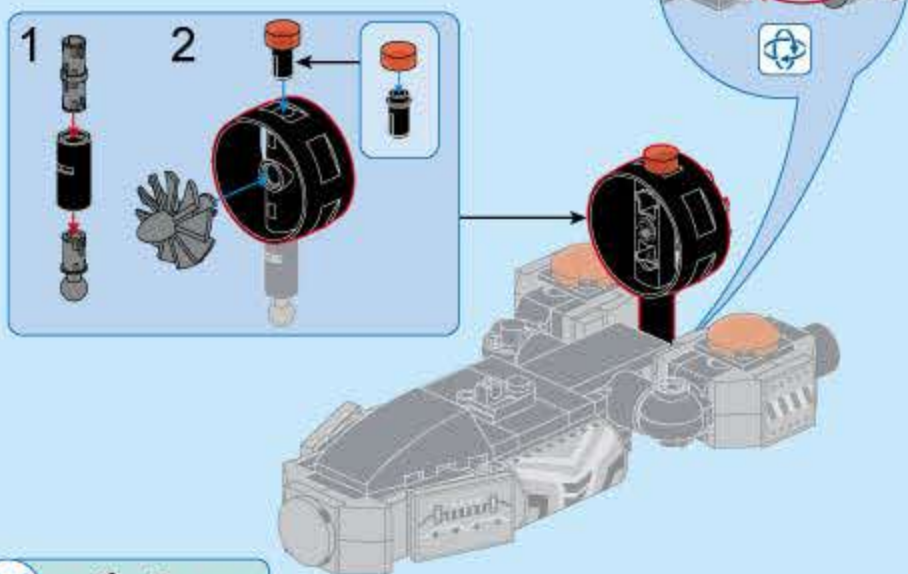

41107-3 | PCS:120

Rescue Hovercraft

右腿 (Right Leg)

左腿 (Left Leg)