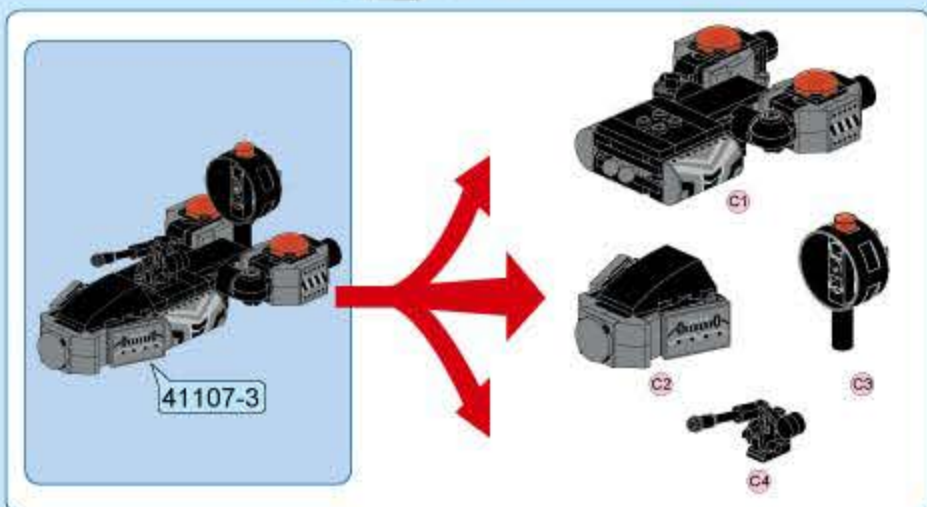

41107-3 | PCS:120

Rescue Hovercraft

右腿 (Right Leg)

左腿 (Left Leg)