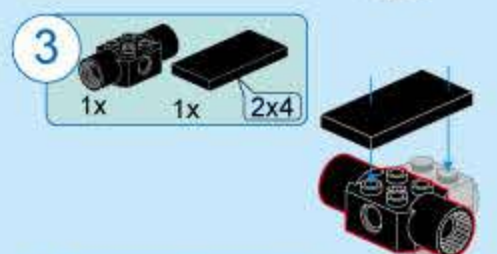

41107-3 | PCS:120

Rescue Hovercraft

右腿 (Right Leg)

左腿 (Left Leg)