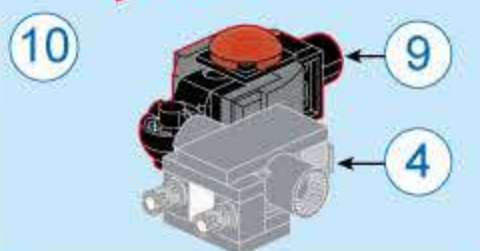

41107-3 | PCS:120

Rescue Hovercraft

右腿 (Right Leg)

左腿 (Left Leg)