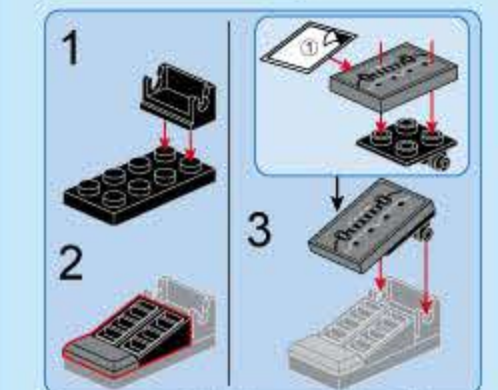

41107-3 | PCS:120

Rescue Hovercraft

右腿 (Right Leg)

左腿 (Left Leg)