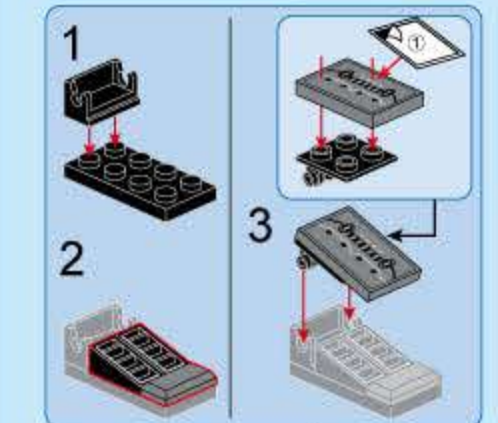

41107-3 | PCS:120

Rescue Hovercraft

右腿 (Right Leg)

左腿 (Left Leg)