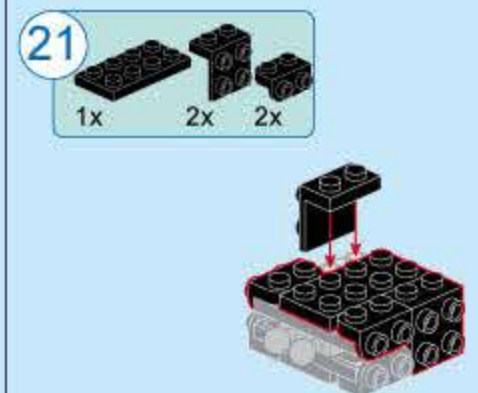

41107-3 | PCS:120

Rescue Hovercraft

右腿 (Right Leg)

左腿 (Left Leg)