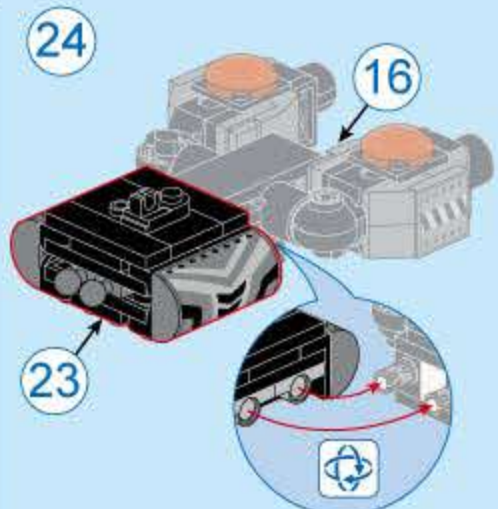

41107-3 | PCS:120

Rescue Hovercraft

右腿 (Right Leg)

左腿 (Left Leg)