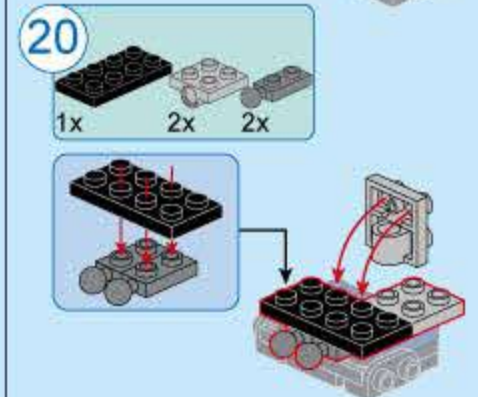

41107-3 | PCS:120

Rescue Hovercraft

右腿 (Right Leg)

左腿 (Left Leg)