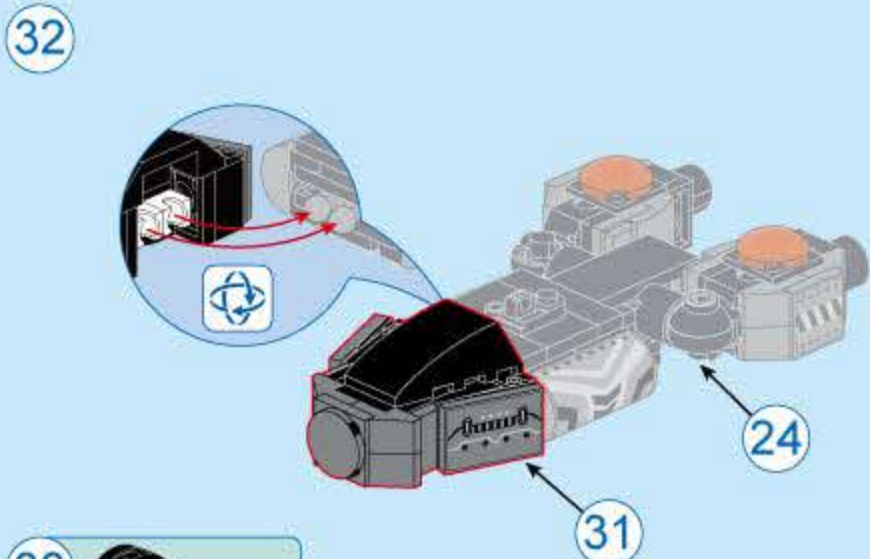

41107-3 | PCS:120

Rescue Hovercraft

右腿 (Right Leg)

左腿 (Left Leg)