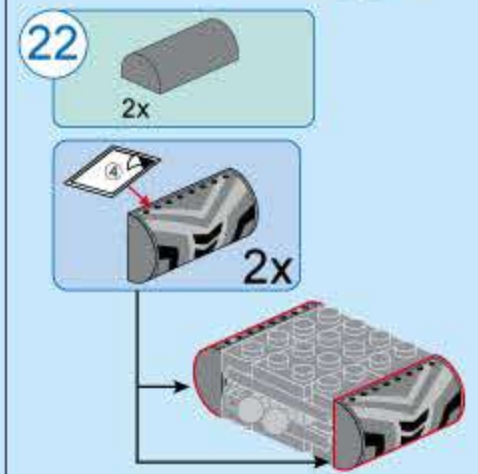

41107-3 | PCS:120

Rescue Hovercraft

右腿 (Right Leg)

左腿 (Left Leg)