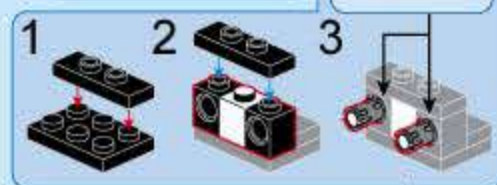

41107-3 | PCS:120

Rescue Hovercraft

右腿 (Right Leg)

左腿 (Left Leg)