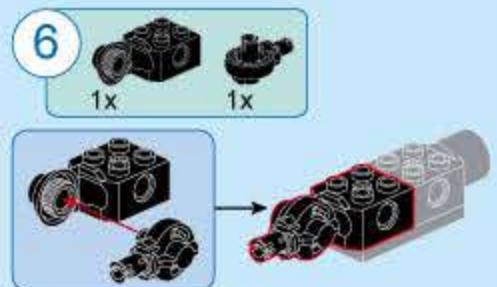

41107-3 | PCS:120

Rescue Hovercraft

右腿 (Right Leg)

左腿 (Left Leg)