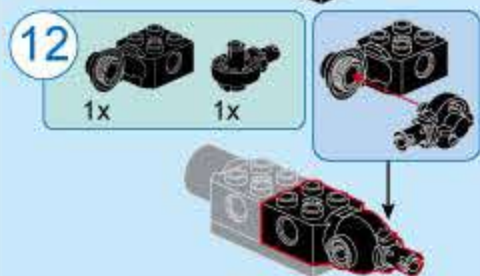

41107-3 | PCS:120

Rescue Hovercraft

右腿 (Right Leg)

左腿 (Left Leg)