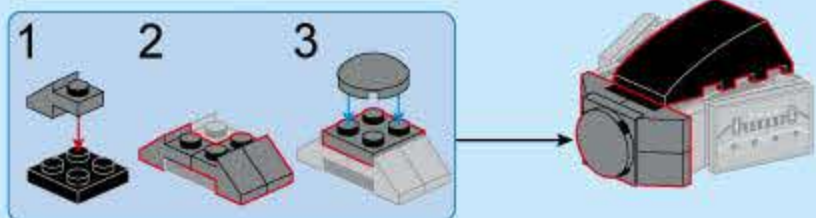

41107-3 | PCS:120

Rescue Hovercraft

右腿 (Right Leg)

左腿 (Left Leg)