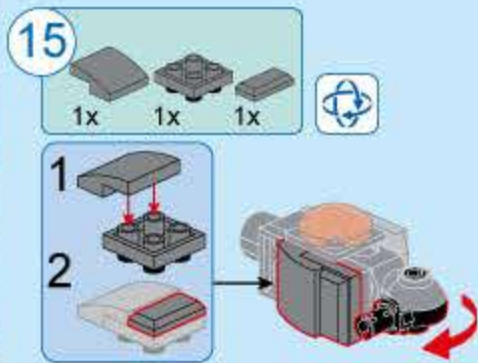

41107-3 | PCS:120

Rescue Hovercraft

右腿 (Right Leg)

左腿 (Left Leg)