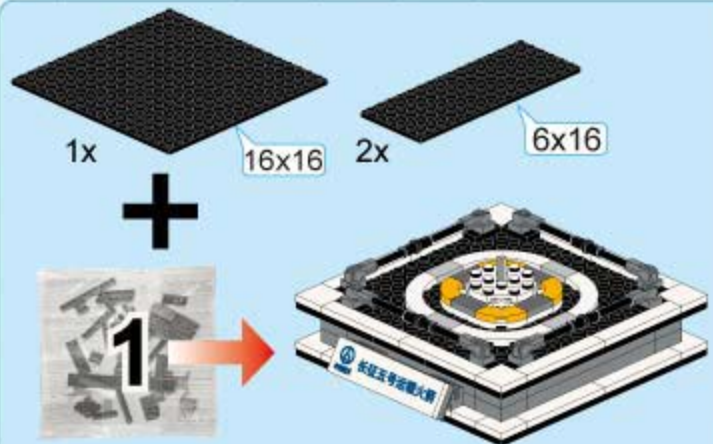

【起飞重量】

约870吨

航天事件

2016年11月3日晚8时43分,中国文昌航天发射场,距离海边约800米的发射平台上,长征五号运载火箭点火升空。

长征五号运载火箭成功首飞

图片资料来源:百度百科

拆件器使用方法, 仅为示例

Usage of Brick Separator, Just for the sample