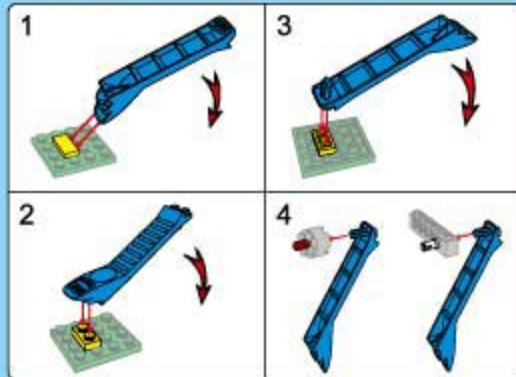

【起飞重量】

约870吨

航天事件

2016年11月3日晚8时43分,中国文昌航天发射场,距离海边约800米的发射平台上,长征五号运载火箭点火升空。

长征五号运载火箭成功首飞

图片资料来源:百度百科

拆件器使用方法, 仅为示例

Usage of Brick Separator, Just for the sample