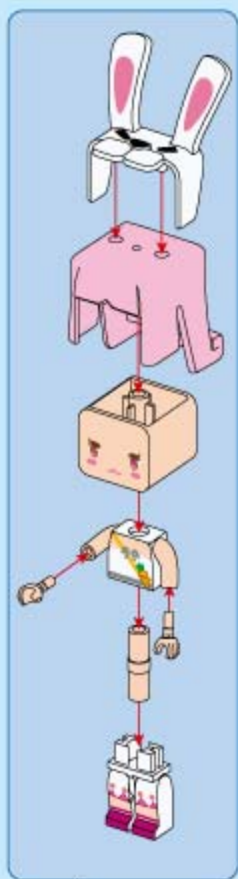

启蒙 LIGHTEN THE DREAM

迷你世界

授权商：深圳市星跳文创有限公司 ©MINIWIWAN
图片仅供参考，请以实物为准。

72027 | 年龄：6+ | 人仔：X2 | 颗粒数：291

迷萌小镇之兔美美冰城

拆件器使用方法，仅为示例

Usage of Brick Separator, Just for the sample

sketch map of fitting hand
装手示意图