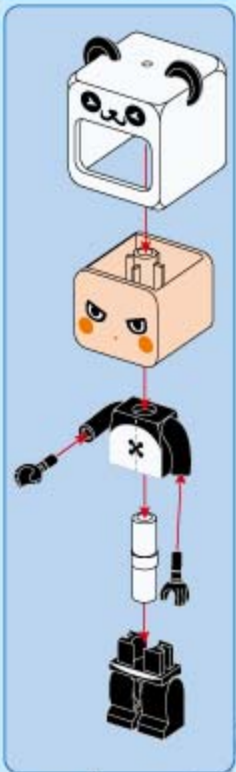

启蒙 LIGHTEN THE DREAM

迷你世界

授权商：深圳市星跳文创有限公司 ©MINIWIWAN
图片仅供参考，请以实物为准。

72027 | 年龄：6+ | 人仔：X2 | 颗粒数：291

迷萌小镇之兔美美冰城

拆件器使用方法，仅为示例

Usage of Brick Separator, Just for the sample

sketch map of fitting hand
装手示意图