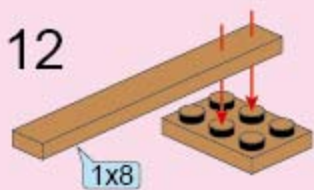

6+

Build & Fun

冰感可乐

35015-1 | 颗粒数: 43

V1.0 版权所有 © 2014 乐高集团

12

1x8

13

14

15

1x6

1x6

16

1

2x

2