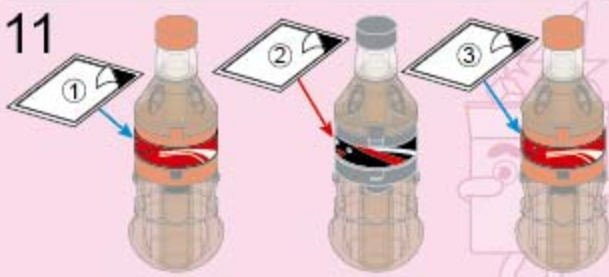

6+

Build & Fun

冰感可乐

35015-1 | 颗粒数: 43

V1.0 版权所有 © 2014 乐高集团

12

1x8

13