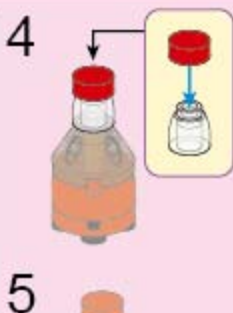

6+

Build & Fun

冰感可乐

35015-1 | 颗粒数: 43

V1.0 版权所有 © 2014 乐高集团

12

1x8

13

14

15

1x6

1x6

16

1

2x

2