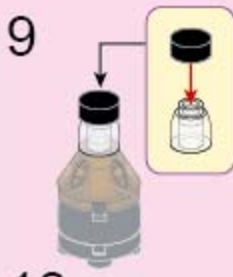

6+

Build & Fun

冰感可乐

35015-1 | 颗粒数: 43

V1.0 版权所有 © 2014 乐高集团

12

1x8

13

14

15

1x6

1x6

16

1

2x

2