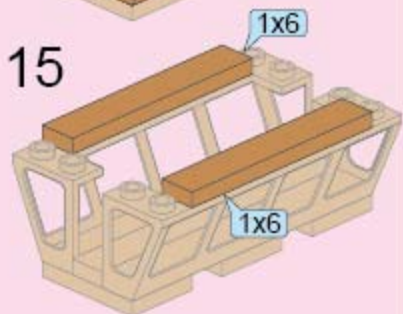

6+

Build & Fun

冰感可乐

35015-1 | 颗粒数: 43

V1.0 版权所有 © 2014 乐高集团

12

1x8

13

14

15

1x6

1x6

16

1

2x

2