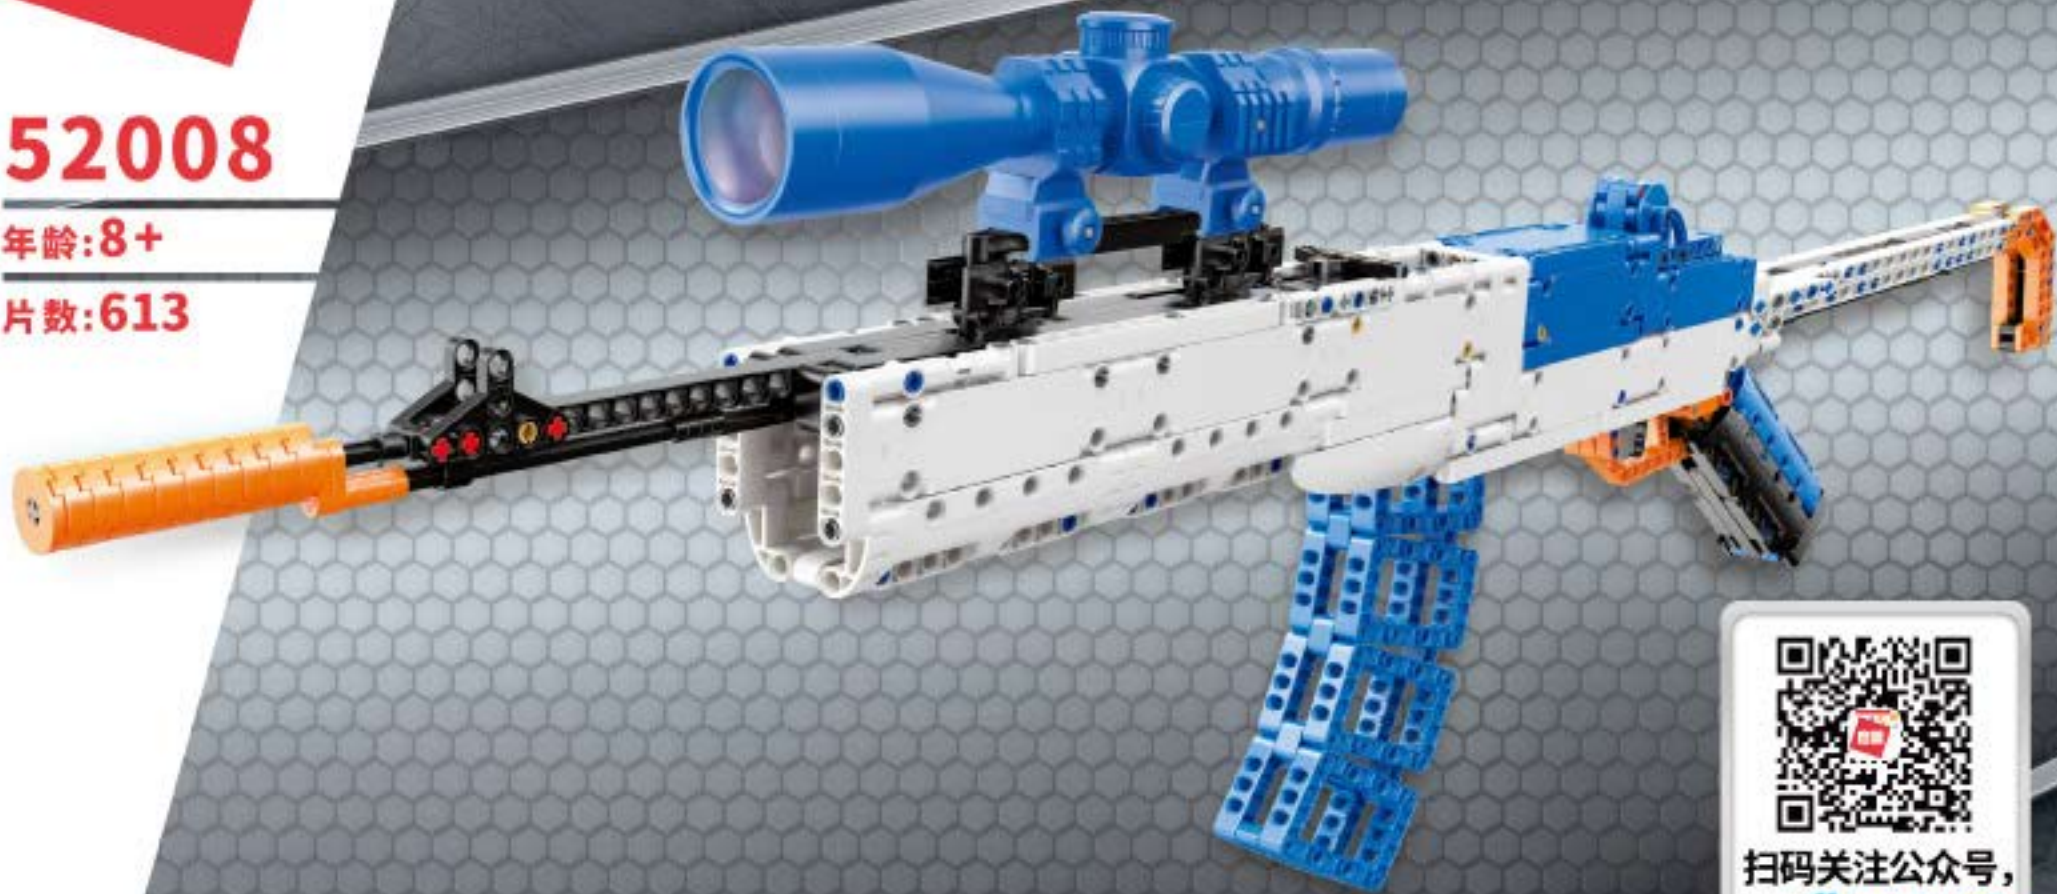

MODEL POWER

拼装积木

52008

年龄: 8+

片数: 613

扫码关注公众号，
输入“52008”
观看玩法视频。

功能
玩法

10 安全泡沫弹