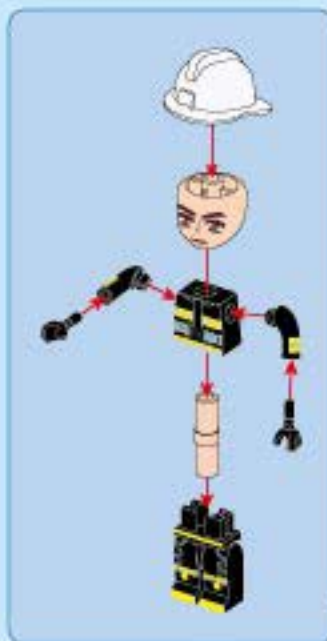

丁浩宇

江勤

徐洋

防火安全小知识

电器着火:

1. 切断电源
2. 用二氧化碳、干粉灭火器或干沙土扑救
3. 与电气设备和电线保持2米以上距离

油锅起火:

1. 将冷菜沿边倒入锅内,火可自动熄灭
2. 用锅盖或大块湿布遮盖到起火的油锅上

煤气泄漏:

1. 不要触动任何电器开关
2. 不要用打火机、手电筒等工具照明
3. 迅速关闭气源,打开窗门
4. 如需报警应到远离现场的地方打电话

电脑着火:

1. 拔下电源,用干粉或二氧化碳灭火器扑救
2. 迅速用湿地毯或棉被等覆盖电脑
3. 切勿向失火的电脑泼水

易燃易爆物品

电热毯、暖手宝、浴霸、吹风机、空气清新剂、香水、花露水

拆件器使用方法，仅为示例

Usage of Brick Separator, Just for the sample