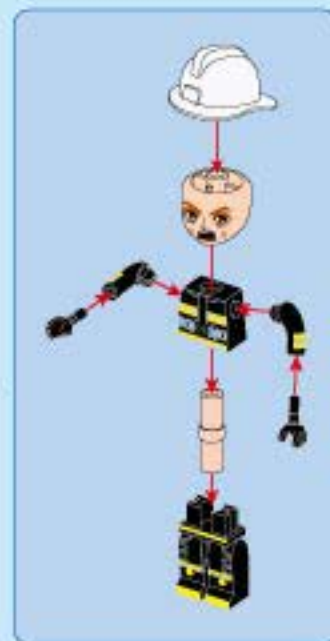

丁浩宇

江勤

徐洋

防火安全小知识

电器着火:

1. 切断电源
2. 用二氧化碳、干粉灭火器或干沙土扑救
3. 与电气设备和电线保持2米以上距离

油锅起火:

1. 将冷菜沿边倒入锅内,火可自动熄灭
2. 用锅盖或大块湿布遮盖到起火的油锅上

煤气泄漏:

1. 不要触动任何电器开关
2. 不要用打火机、手电筒等工具照明
3. 迅速关闭气源,打开窗门
4. 如需报警应到远离现场的地方打电话

电脑着火:

1. 拔下电源,用干粉或二氧化碳灭火器扑救
2. 迅速用湿地毯或棉被等覆盖电脑
3. 切勿向失火的电脑泼水

易燃易爆物品

电热毯、暖手宝、浴霸、吹风机、空气清新剂、香水、花露水

拆件器使用方法，仅为示例

Usage of Brick Separator, Just for the sample