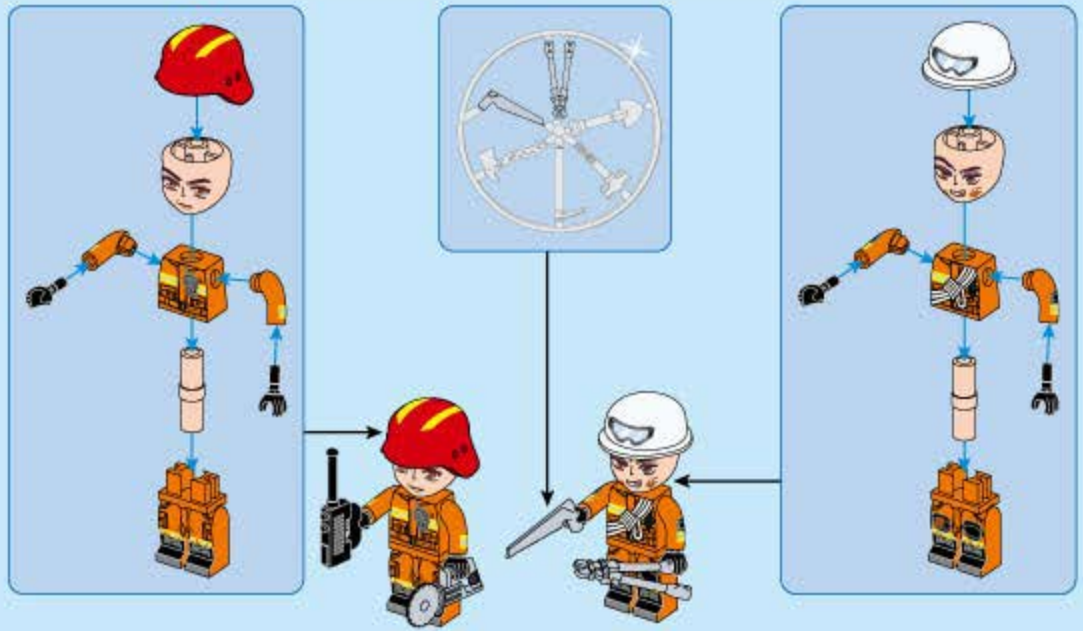

如事发突然，立即跑离事发地，逃生切勿贪恋财物，切勿沿沟谷往下跑，尽量爬上屋顶、大树、高墙，做暂时避险，等待救援。

如何跑？

切勿顺着滑坡方向跑

朝垂直于滚石前进的方向跑

勿在滑坡的上坡或下坡避灾

跑不出去怎么办？

躲：躲在坚实的障碍物下

抱：抱住树木等固定物体

自救：利用衣物等保护好头部

当心山体滑坡

拆件器使用方法，仅为示例
Usage of Brick Separator, Just for the sample

A1

A2

A3

A4

A5