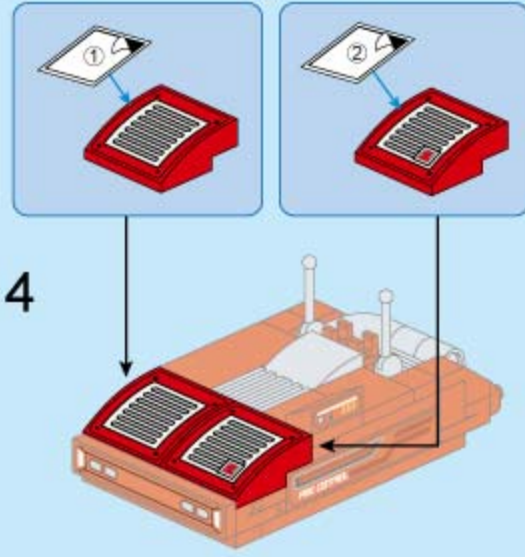

12

13

14

15

16

17

18

19

20

21

22

23

24