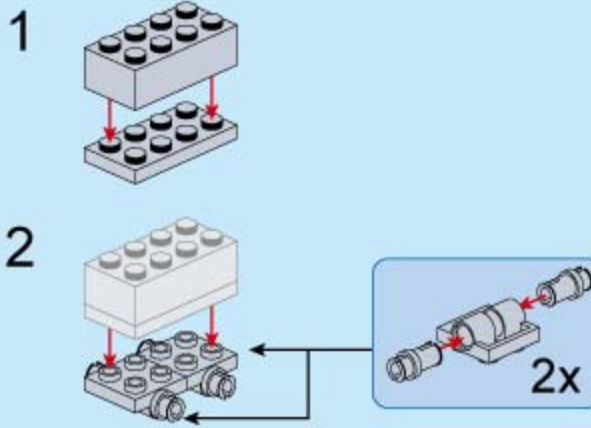

# ROARING FLAME

高轩  
救援队长  
出色果敢

参与本次救援行动的消防车为陆虎雪炮消防车,属于特种消防车。陆地和轨道两用,在地面行驶速度为 6km/h,轨道上行驶速度达到 40km/h,可以快速到达线路的任何一个地点。1 个小时内排烟量达 25 万 m<sup>3</sup>。

扫码输入  
烈焰先锋救援  
看英雄如何行动

陆虎雪炮消防车

V1.0 图片仅供参考,请以实物为准。

sketch map of fitting hand  
装手示意图