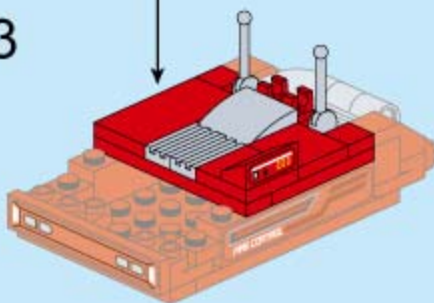

12

13

14

15

16

17

18

19

20

21

22

23

24