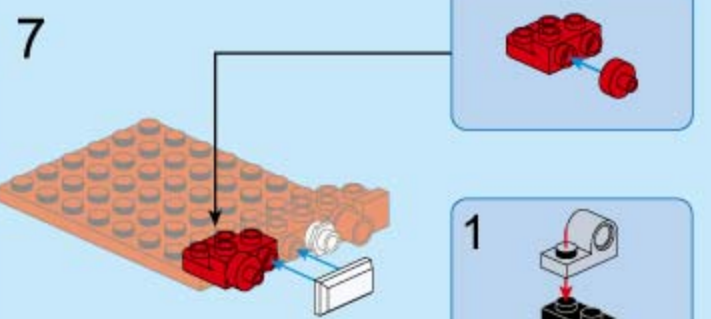

# ROARING FLAME

高轩  
救援队长  
出色果敢

参与本次救援行动的消防车为陆虎雪炮消防车,属于特种消防车。陆地和轨道两用,在地面行驶速度为 6km/h,轨道上行驶速度达到 40km/h,可以快速到达线路的任何一个地点。1 个小时内排烟量达 25 万 m<sup>3</sup>。

扫码输入  
烈焰先锋救援  
看英雄如何行动

陆虎雪炮消防车

V1.0 图片仅供参考,请以实物为准。

sketch map of fitting hand  
装手示意图