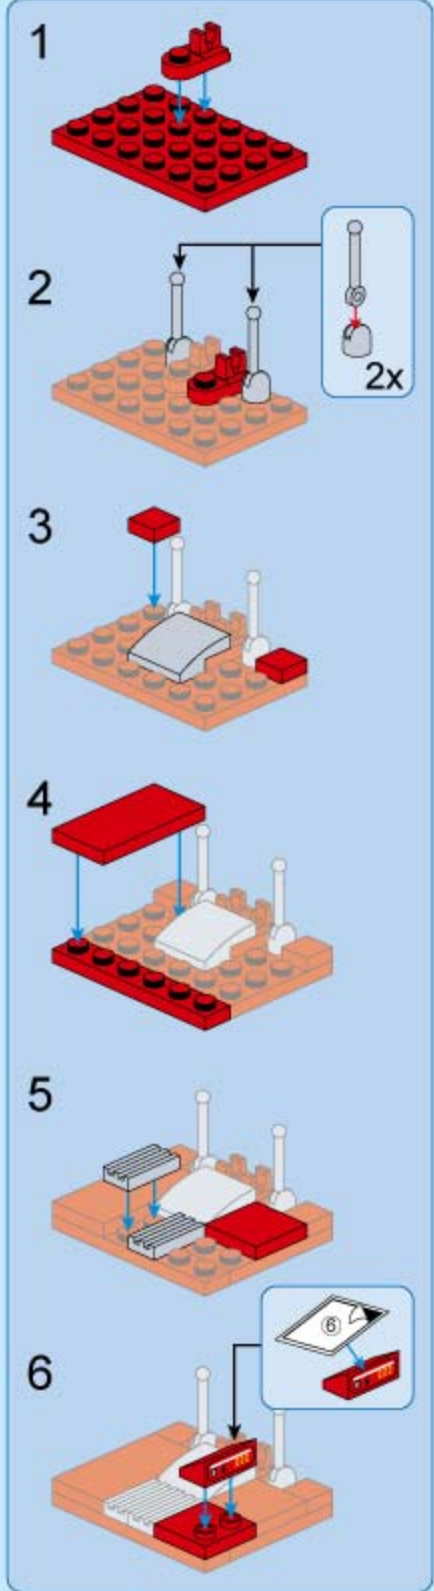

# ROARING FLAME

高轩  
救援队长  
出色果敢

参与本次救援行动的消防车为陆虎雪炮消防车,属于特种消防车。陆地和轨道两用,在地面行驶速度为 6km/h,轨道上行驶速度达到 40km/h,可以快速到达线路的任何一个地点。1 个小时内排烟量达 25 万 m<sup>3</sup>。

扫码输入  
烈焰先锋救援  
看英雄如何行动

陆虎雪炮消防车

V1.0 图片仅供参考,请以实物为准。

sketch map of fitting hand  
装手示意图

12

13

14

15

16

17

18

19

20

21

22

23

24