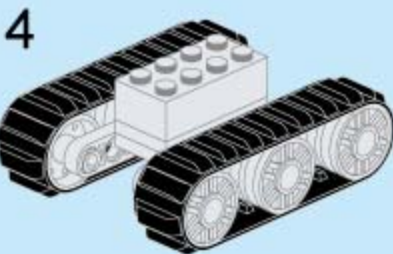

# ROARING FLAME

高轩  
救援队长  
出色果敢

参与本次救援行动的消防车为陆虎雪炮消防车,属于特种消防车。陆地和轨道两用,在地面行驶速度为 6km/h,轨道上行驶速度达到 40km/h,可以快速到达线路的任何一个地点。1 个小时内排烟量达 25 万 m<sup>3</sup>。

扫码输入  
烈焰先锋救援  
看英雄如何行动

陆虎雪炮消防车

V1.0 图片仅供参考,请以实物为准。

sketch map of fitting hand  
装手示意图