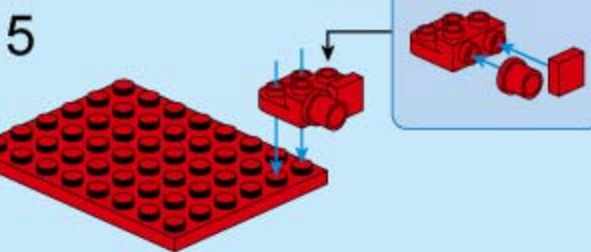

# ROARING FLAME

高轩  
救援队长  
出色果敢

参与本次救援行动的消防车为陆虎雪炮消防车,属于特种消防车。陆地和轨道两用,在地面行驶速度为 6km/h,轨道上行驶速度达到 40km/h,可以快速到达线路的任何一个地点。1 个小时内排烟量达 25 万 m<sup>3</sup>。

扫码输入  
烈焰先锋救援  
看英雄如何行动

陆虎雪炮消防车

V1.0 图片仅供参考,请以实物为准。

sketch map of fitting hand  
装手示意图