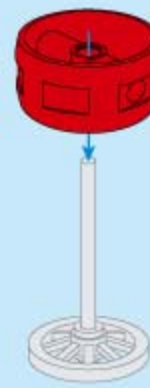

# ROARING FLAME

高轩  
救援队长  
出色果敢

参与本次救援行动的消防车为陆虎雪炮消防车,属于特种消防车。陆地和轨道两用,在地面行驶速度为 6km/h,轨道上行驶速度达到 40km/h,可以快速到达线路的任何一个地点。1 个小时内排烟量达 25 万 m<sup>3</sup>。

扫码输入  
烈焰先锋救援  
看英雄如何行动

陆虎雪炮消防车

V1.0 图片仅供参考,请以实物为准。

sketch map of fitting hand  
装手示意图

12

13

14

15

16

17

18

19

20

21

22

23

24