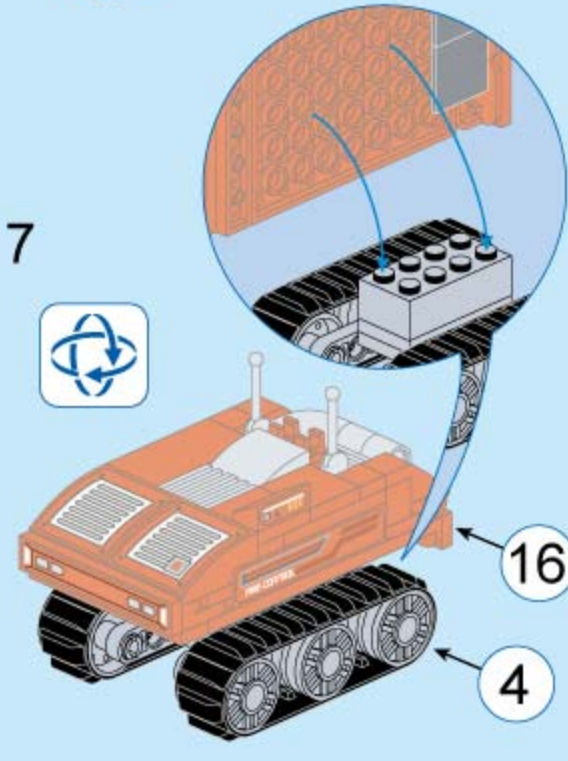

# ROARING FLAME

高轩  
救援队长  
出色果敢

参与本次救援行动的消防车为陆虎雪炮消防车,属于特种消防车。陆地和轨道两用,在地面行驶速度为 6km/h,轨道上行驶速度达到 40km/h,可以快速到达线路的任何一个地点。1 个小时内排烟量达 25 万 m<sup>3</sup>。

扫码输入  
烈焰先锋救援  
看英雄如何行动

陆虎雪炮消防车

V1.0 图片仅供参考,请以实物为准。

sketch map of fitting hand  
装手示意图

12

13

14

15

16

17

18

19