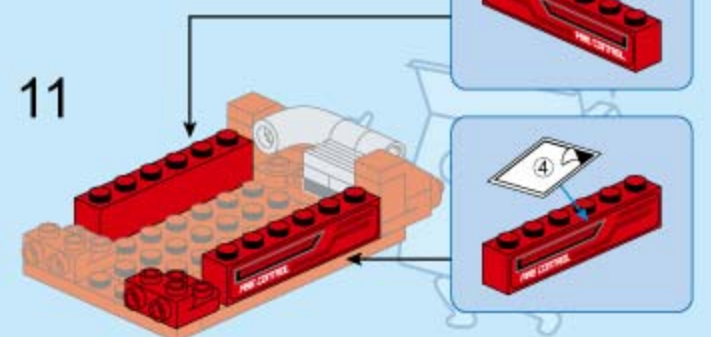

# ROARING FLAME

高轩  
救援队长  
出色果敢

参与本次救援行动的消防车为陆虎雪炮消防车,属于特种消防车。陆地和轨道两用,在地面行驶速度为 6km/h,轨道上行驶速度达到 40km/h,可以快速到达线路的任何一个地点。1 个小时内排烟量达 25 万 m<sup>3</sup>。

扫码输入  
烈焰先锋救援  
看英雄如何行动

陆虎雪炮消防车

V1.0 图片仅供参考,请以实物为准。

sketch map of fitting hand  
装手示意图