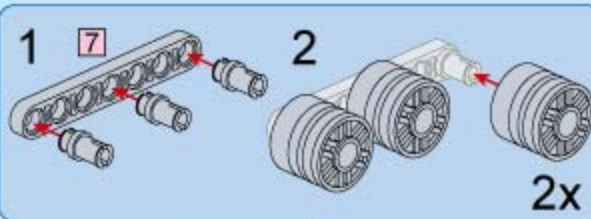

# ROARING FLAME

高轩  
救援队长  
出色果敢

参与本次救援行动的消防车为陆虎雪炮消防车,属于特种消防车。陆地和轨道两用,在地面行驶速度为 6km/h,轨道上行驶速度达到 40km/h,可以快速到达线路的任何一个地点。1 个小时内排烟量达 25 万 m<sup>3</sup>。

扫码输入  
烈焰先锋救援  
看英雄如何行动

陆虎雪炮消防车

V1.0 图片仅供参考,请以实物为准。

sketch map of fitting hand  
装手示意图