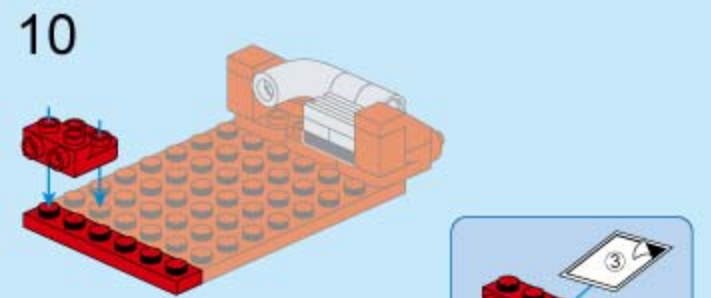

# ROARING FLAME

高轩  
救援队长  
出色果敢

参与本次救援行动的消防车为陆虎雪炮消防车,属于特种消防车。陆地和轨道两用,在地面行驶速度为 6km/h,轨道上行驶速度达到 40km/h,可以快速到达线路的任何一个地点。1 个小时内排烟量达 25 万 m<sup>3</sup>。

扫码输入  
烈焰先锋救援  
看英雄如何行动

陆虎雪炮消防车

V1.0 图片仅供参考,请以实物为准。

sketch map of fitting hand  
装手示意图