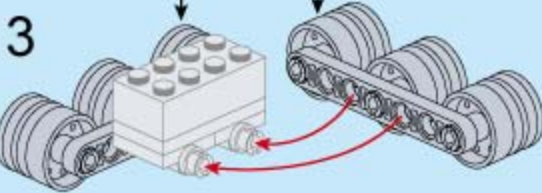

# ROARING FLAME

高轩  
救援队长  
出色果敢

参与本次救援行动的消防车为陆虎雪炮消防车,属于特种消防车。陆地和轨道两用,在地面行驶速度为 6km/h,轨道上行驶速度达到 40km/h,可以快速到达线路的任何一个地点。1 个小时内排烟量达 25 万 m<sup>3</sup>。

扫码输入  
烈焰先锋救援  
看英雄如何行动

陆虎雪炮消防车

V1.0 图片仅供参考,请以实物为准。

sketch map of fitting hand  
装手示意图