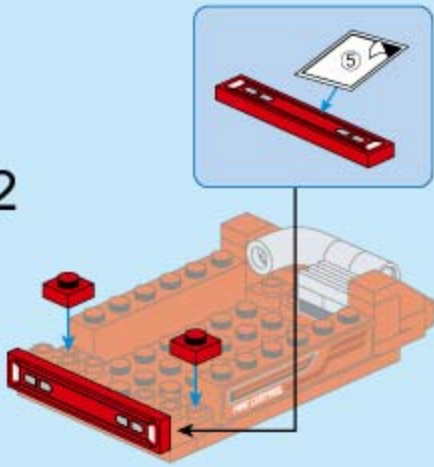

12

13

14

15

16

17

18

19

20

21

22

23

24