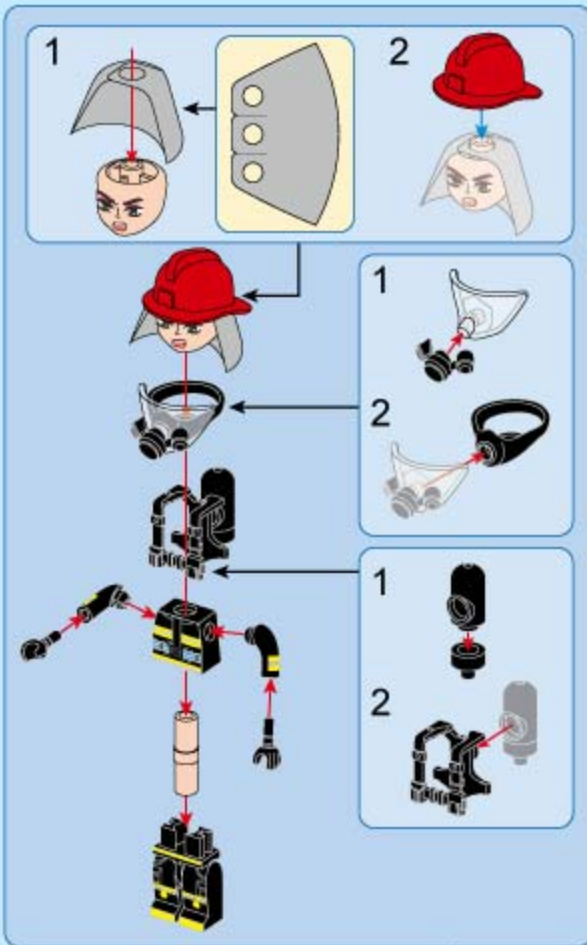

# ROARING FLAME

高轩  
救援队长  
出色果敢

参与本次救援行动的消防车为陆虎雪炮消防车,属于特种消防车。陆地和轨道两用,在地面行驶速度为 6km/h,轨道上行驶速度达到 40km/h,可以快速到达线路的任何一个地点。1 个小时内排烟量达 25 万 m<sup>3</sup>。

扫码输入  
烈焰先锋救援  
看英雄如何行动

陆虎雪炮消防车

V1.0 图片仅供参考,请以实物为准。

sketch map of fitting hand  
装手示意图