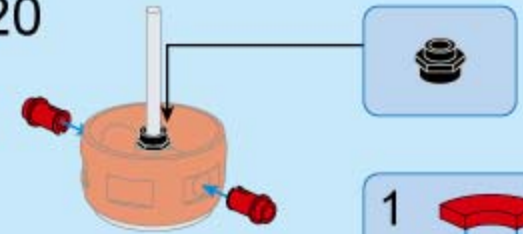

12

13

14

15

16

17

18

19

20

21

22

23

24