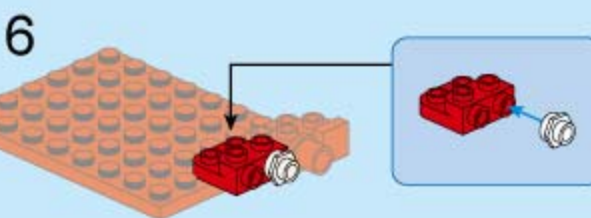

# ROARING FLAME

高轩  
救援队长  
出色果敢

参与本次救援行动的消防车为陆虎雪炮消防车,属于特种消防车。陆地和轨道两用,在地面行驶速度为 6km/h,轨道上行驶速度达到 40km/h,可以快速到达线路的任何一个地点。1 个小时内排烟量达 25 万 m<sup>3</sup>。

扫码输入  
烈焰先锋救援  
看英雄如何行动

陆虎雪炮消防车

V1.0 图片仅供参考,请以实物为准。

sketch map of fitting hand  
装手示意图