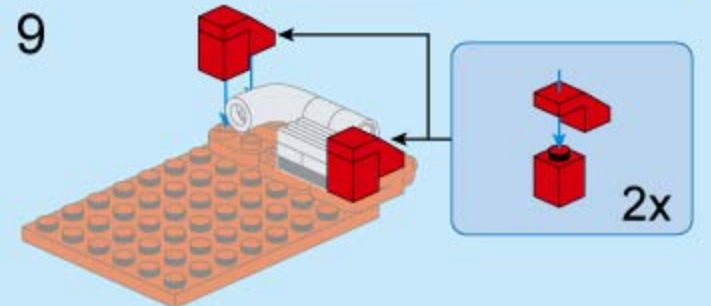

# ROARING FLAME

高轩  
救援队长  
出色果敢

参与本次救援行动的消防车为陆虎雪炮消防车,属于特种消防车。陆地和轨道两用,在地面行驶速度为 6km/h,轨道上行驶速度达到 40km/h,可以快速到达线路的任何一个地点。1 个小时内排烟量达 25 万 m<sup>3</sup>。

扫码输入  
烈焰先锋救援  
看英雄如何行动

陆虎雪炮消防车

V1.0 图片仅供参考,请以实物为准。

sketch map of fitting hand  
装手示意图