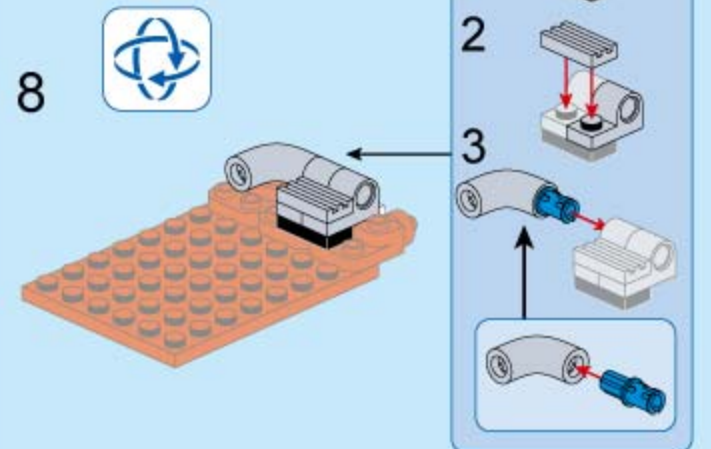

# ROARING FLAME

高轩  
救援队长  
出色果敢

参与本次救援行动的消防车为陆虎雪炮消防车,属于特种消防车。陆地和轨道两用,在地面行驶速度为 6km/h,轨道上行驶速度达到 40km/h,可以快速到达线路的任何一个地点。1 个小时内排烟量达 25 万 m<sup>3</sup>。

扫码输入  
烈焰先锋救援  
看英雄如何行动

陆虎雪炮消防车

V1.0 图片仅供参考,请以实物为准。

sketch map of fitting hand  
装手示意图