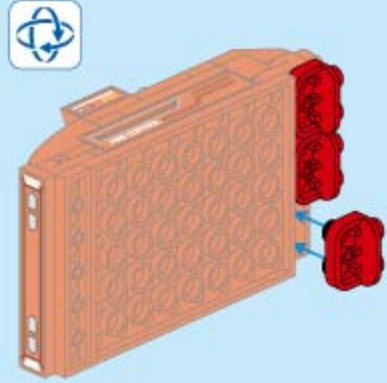

# ROARING FLAME

高轩  
救援队长  
出色果敢

参与本次救援行动的消防车为陆虎雪炮消防车,属于特种消防车。陆地和轨道两用,在地面行驶速度为 6km/h,轨道上行驶速度达到 40km/h,可以快速到达线路的任何一个地点。1 个小时内排烟量达 25 万 m<sup>3</sup>。

扫码输入  
烈焰先锋救援  
看英雄如何行动

陆虎雪炮消防车

V1.0 图片仅供参考,请以实物为准。

sketch map of fitting hand  
装手示意图

12

13

14

15

16

17

18

19