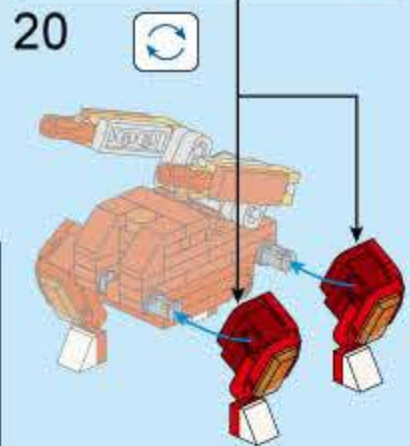

41225-1

年龄: 6+

片数: 158

扫码关注公众号，
输入 41225-1
观看变形视频。

激光猛象

V1.0

13

14