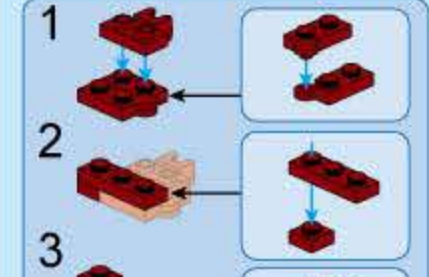

41225-1

年龄: 6+

片数: 158

扫码关注公众号，
输入 41225-1
观看变形视频。

激光猛象

V1.0

13

14