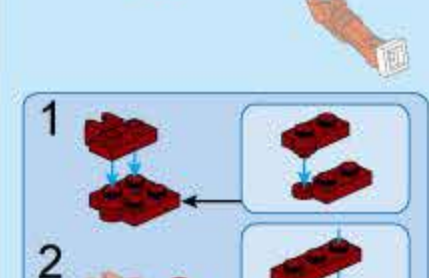

41225-1

年龄: 6+

片数: 158

扫码关注公众号，
输入 41225-1
观看变形视频。

激光猛象

V1.0

13

14