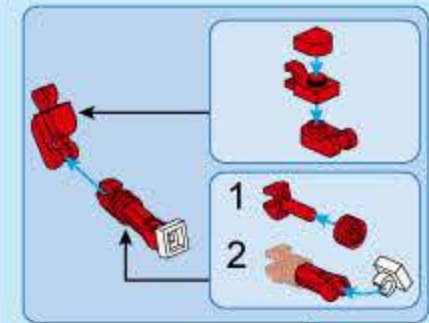

41225-1

年龄: 6+

片数: 158

扫码关注公众号，
输入 41225-1
观看变形视频。

激光猛象

V1.0

13

14