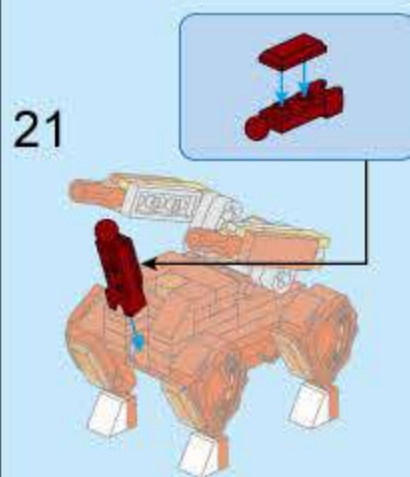

41225-1

年龄: 6+

片数: 158

扫码关注公众号，
输入 41225-1
观看变形视频。

激光猛象

V1.0

13

14