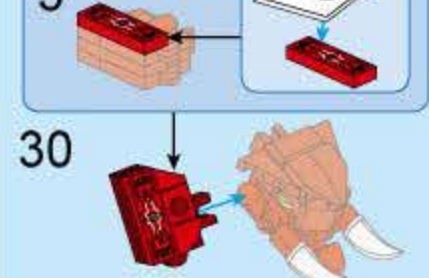

41225-1

年龄: 6+

片数: 158

扫码关注公众号，
输入 41225-1
观看变形视频。

激光猛象

V1.0

13

14