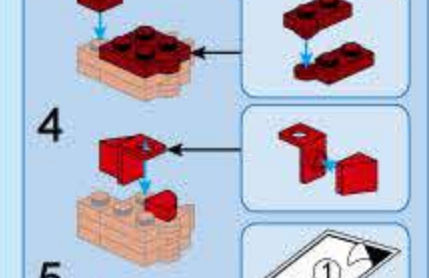

41225-1

年龄: 6+

片数: 158

扫码关注公众号，
输入 41225-1
观看变形视频。

激光猛象

V1.0

13

14