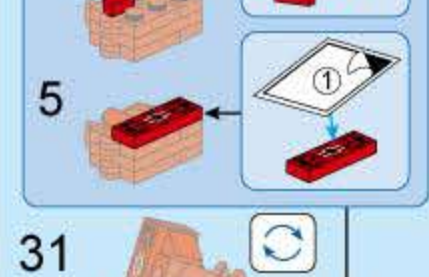

41225-1

年龄: 6+

片数: 158

扫码关注公众号，
输入 41225-1
观看变形视频。

激光猛象

V1.0

13

14