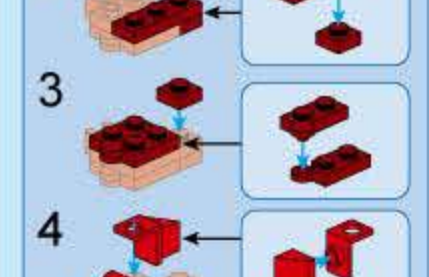

41225-1

年龄: 6+

片数: 158

扫码关注公众号，
输入 41225-1
观看变形视频。

激光猛象

V1.0

13

14