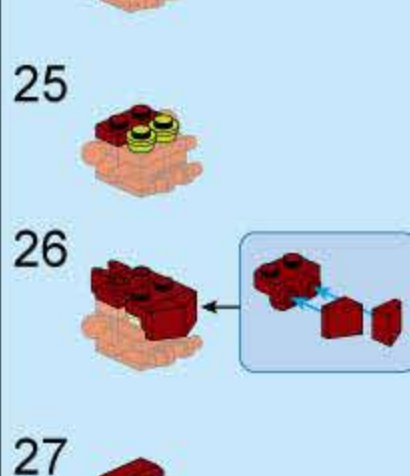

41225-1

年龄: 6+

片数: 158

扫码关注公众号，
输入 41225-1
观看变形视频。

激光猛象

V1.0

13

14