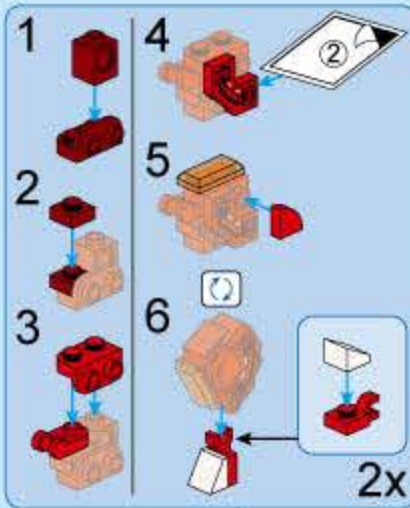

41225-1

年龄: 6+

片数: 158

扫码关注公众号，
输入 41225-1
观看变形视频。

激光猛象

V1.0

13

14