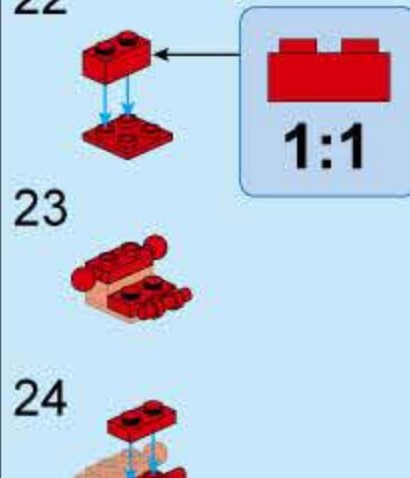

41225-1

年龄: 6+

片数: 158

扫码关注公众号，
输入 41225-1
观看变形视频。

激光猛象

V1.0

13

14