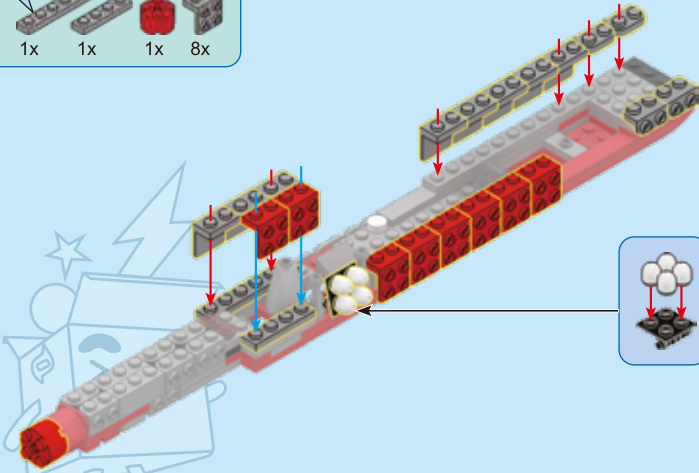

本产品共有5包积木，对应山东舰的拼搭分包1-5包。
如要拼搭其他产品造型，需要拆解已拼好的产品造型，再重新按照说明书拼搭，一次可同时拼搭同字母的四款造型（如A1,A2,A3,A4）。
建议先按照零件颜色/形状/大小分类，方便找零件拼搭。

拆件器使用方法，仅为示例
Usage of Brick Separator, Just for the sample

7

8

9

16

19

17