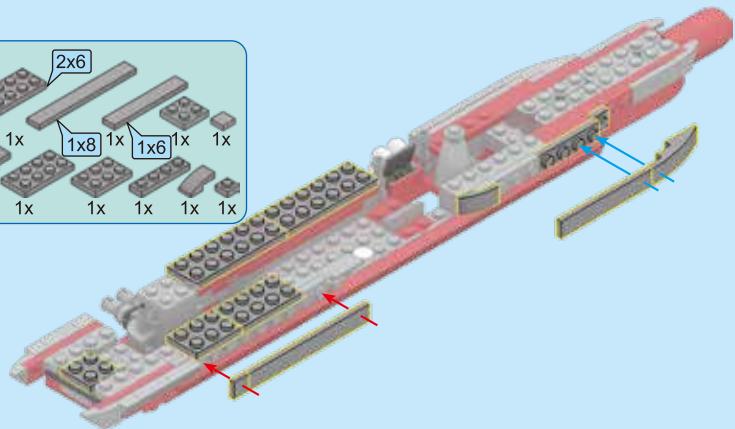

本产品共有5包积木，对应山东舰的拼搭分包1-5包。
如要拼搭其他产品造型，需要拆解已拼好的产品造型，再重新按照说明书拼搭，一次可同时拼搭同字母的四款造型（如A1,A2,A3,A4）。
建议先按照零件颜色/形状/大小分类，方便找零件拼搭。

拆件器使用方法，仅为示例
Usage of Brick Separator, Just for the sample

7

8

9

16

19

17