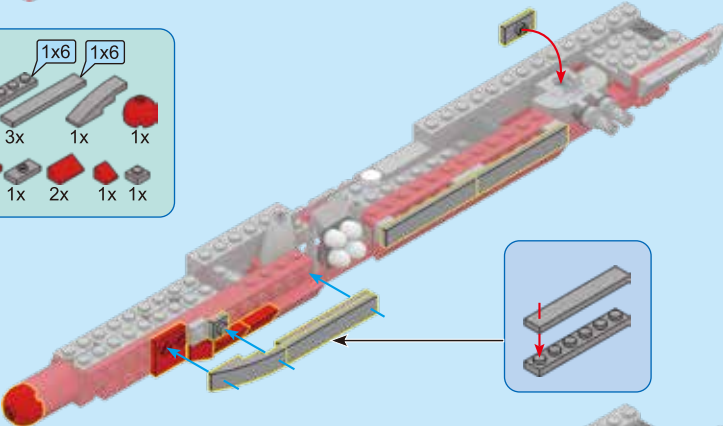

本产品共有5包积木，对应山东舰的拼搭分包1-5包。
如要拼搭其他产品造型，需要拆解已拼好的产品造型，再重新按照说明书拼搭，一次可同时拼搭同字母的四款造型（如A1,A2,A3,A4）。
建议先按照零件颜色/形状/大小分类，方便找零件拼搭。

拆件器使用方法，仅为示例
Usage of Brick Separator, Just for the sample

7

8

9

16

19

17