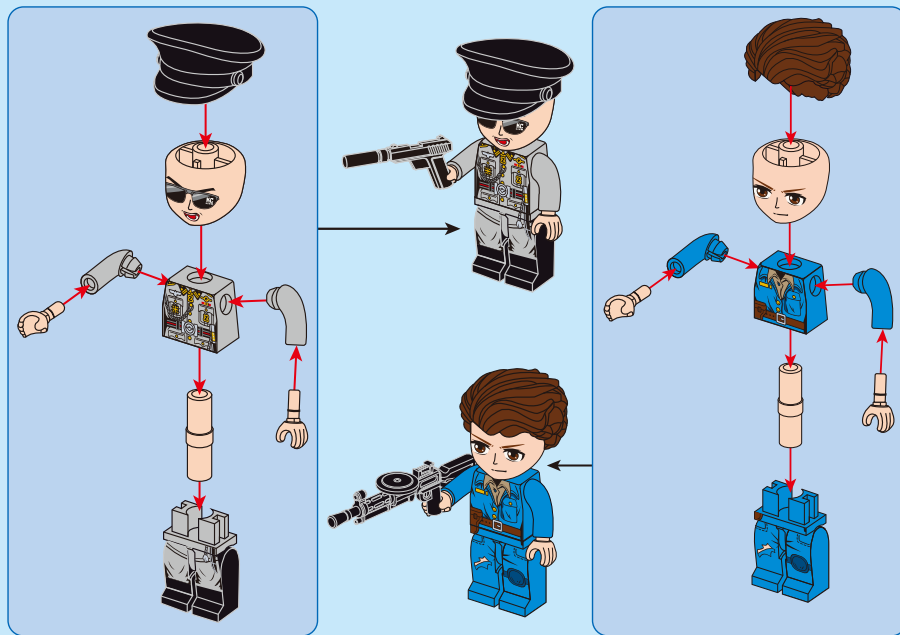

请注意：

本产品共有5包积木，对应山东舰的拼搭分包1-5包。
如要拼搭其他产品造型，需要拆解已拼好的产品造型，再重新按照说明书拼搭，一次可同时拼搭同字母的四款造型（如A1,A2,A3,A4）。
建议先按照零件颜色/形状/大小分类，方便找零件拼搭。