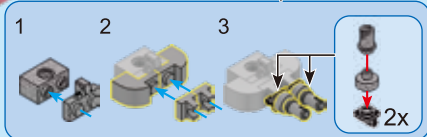

本产品共有5包积木，对应山东舰的拼搭分包1-5包。
如要拼搭其他产品造型，需要拆解已拼好的产品造型，再重新按照说明书拼搭，一次可同时拼搭同字母的四款造型（如A1,A2,A3,A4）。
建议先按照零件颜色/形状/大小分类，方便找零件拼搭。

拆件器使用方法，仅为示例
Usage of Brick Separator, Just for the sample

7

8

9

16

19

17