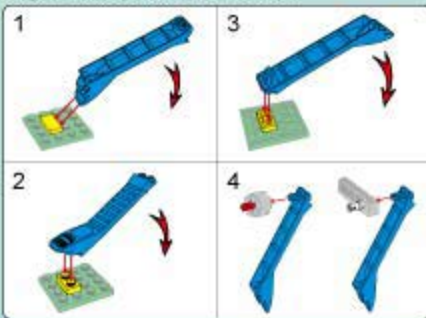

72023

年龄:6+

人数:X1

片数:199

送你世界

梦歌番葡花房

拆件器使用方法，仅为示例

Usage of Brick Separator, just for the sample