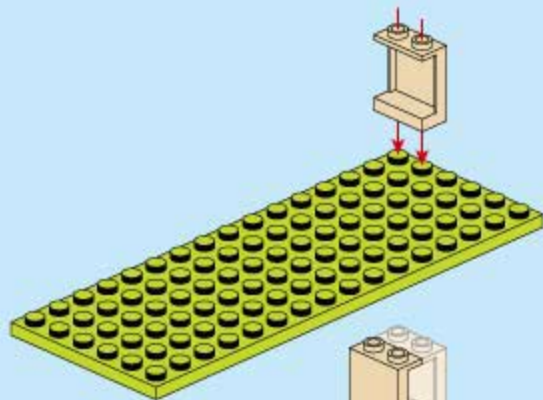

72023

年龄:6+

人数:X1

片数:199

送你世界

梦歌番葡花房

拆件器使用方法，仅为示例

Usage of Brick Separator, just for the sample