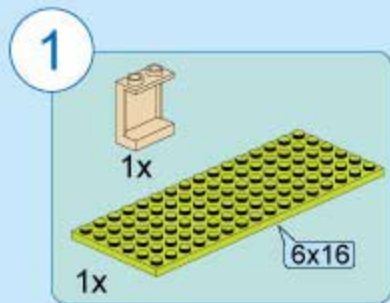

72023

年龄:6+

人数:X1

片数:199

送你世界

梦歌番葡花房

拆件器使用方法，仅为示例

Usage of Brick Separator, just for the sample