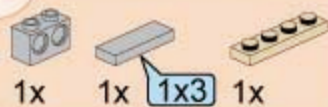

Keepplay

NARUTO
疾風傳

正版授權
一乐拉面

K20515

图片仅供参考，请以实物为准。

拆件器使用方法, 仅为示例
Usage of Brick Separator, Just for the sample

sketch map of fitting hand
装手示意图

A1

A2

A3

A4

1x

1x

3x

A5

1x