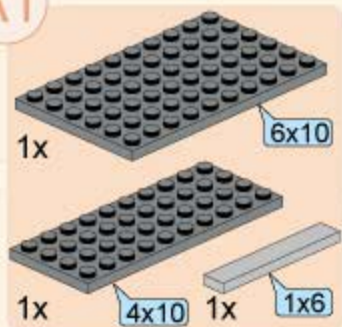

Keepplay

NARUTO
疾风传

正版授权
烧肉Q

K20516

图片仅供参考，请以实物为准。

sketch map of fitting hand
装手示意图

拆件器使用方法, 仅为示例

Usage of Brick Separator, Just for the sample

A1

A2

A3

A4

1

2

A5

A6