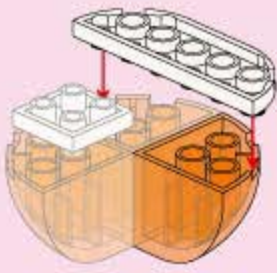

年龄

PSC: 38

6+

Build & Fun
• 开心乐园 •

35013-4

水果布丁杯

1

2