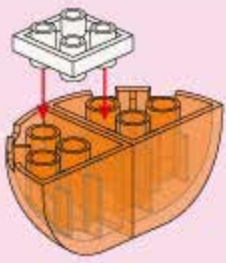

年龄

PSC: 38

6+

Build & Fun
• 开心乐园 •

35013-4

水果布丁杯

1

2