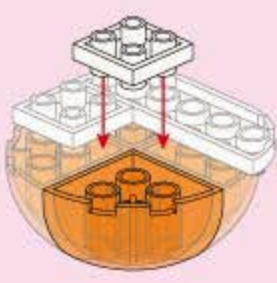

年龄

PSC: 38

6+

Build & Fun
• 开心乐园 •

35013-4

水果布丁杯

1

2

3

4

5