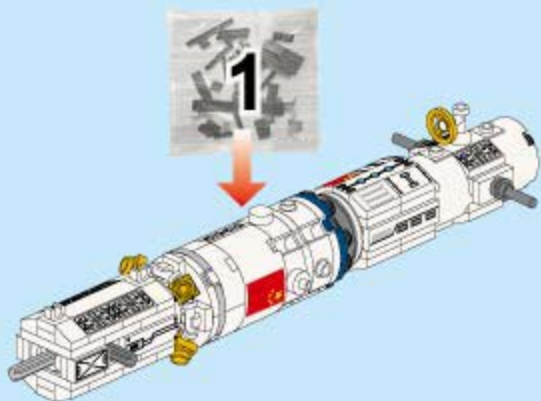

Keepley

国玩系列

中国航天

太空创想®

K10208 中国载人空间站

图片仅供参考，请以实物为准。

正版授权

拆件器使用方法，仅为示例