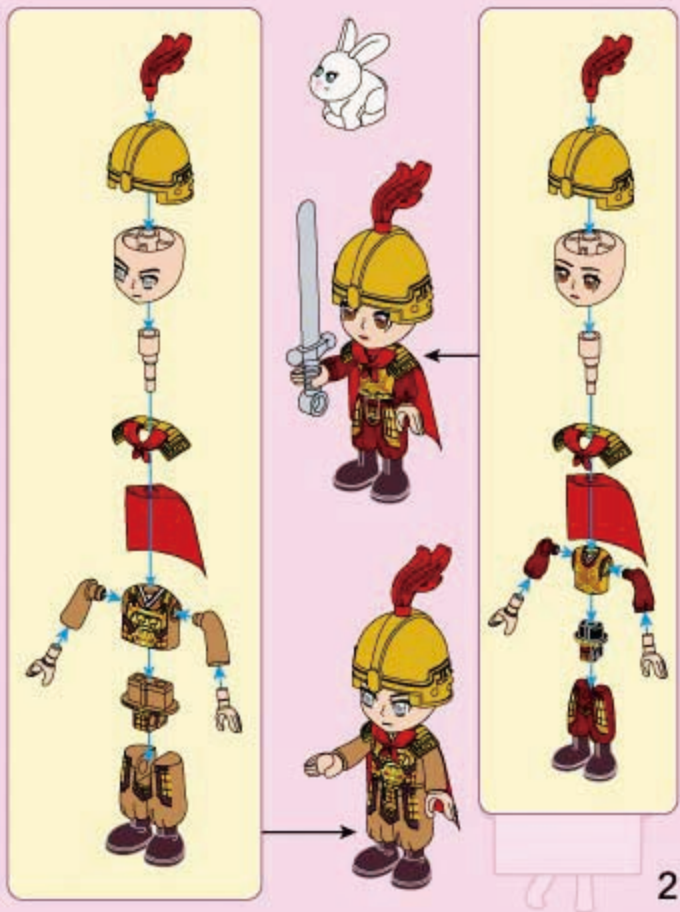

启蒙

33012

年龄:6+

人仔数:X2

片数:248

花木兰

图片仅供参考, 请以实物为准。

九州  
芳华录

湖  
气  
传  
金  
桥  
  
寒  
光  
照  
铁  
衣

多彩训练营

南北朝时期，北方游牧民族不断南下骚扰，北魏政权规定每家必须出一男丁参军入伍。但花木兰家中父亲年事已高，弟弟尚还年幼，两难之下花木兰决定女扮男装，替父参军。从军数十年后，花木兰凯旋而归，北魏皇帝念其军功赦免花木兰欺君之罪，并应她请求，准她回乡侍奉双亲。花木兰替父从军，抵御外来侵略者守卫家园的故事千古流传，古诗《木兰辞》就是根据花木兰的故事而作。

本产品的设计取自《木兰辞》“朔气传金柝，寒光照铁衣”一句，呈现木兰身处军营刻苦训练，偶尔小立军功，军营庆祝的故事场景。

九州  
芳华录

A1

A2

A3

A4

A5

1x