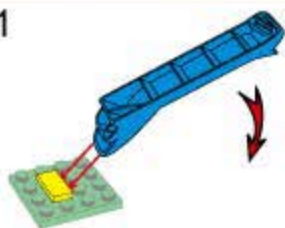

拆件器使用方法, 仅为示例

Usage of Brick Separator, Just for the sample

1