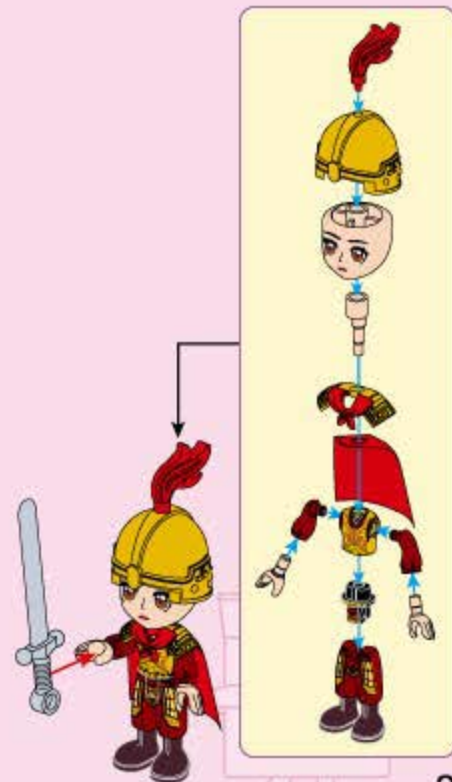

图片仅供参考, 请以实物为准。

皎皎流影灯

南北朝时期，北方游牧民族不断南下骚扰，北魏政权规定每家必须出一男丁参军入伍。但花木兰家中父亲年事已高，弟弟尚还年幼，两难之下花木兰决定女扮男装，替父参军。从军数十年后，花木兰凯旋而归，北魏皇帝念其军功赦免花木兰欺君之罪，并应她请求，准她回乡侍奉双亲。花木兰替父从军，抵御外来侵略者守卫家园的故事千古流传，古诗《木兰辞》就是根据花木兰的故事而作。

本产品为创意摆件，设计取自《木兰辞》“双兔傍地走，安能辨我是雄雌”一句，意在营造戎装与裙装两种装扮的花木兰，在光影的旋转交错里，不断浮现起过往经历的意境。

九州
芳华录

拆件器使用方法, 仅为示例

Usage of Brick Separator, Just for the sample

1

3

2

4

1