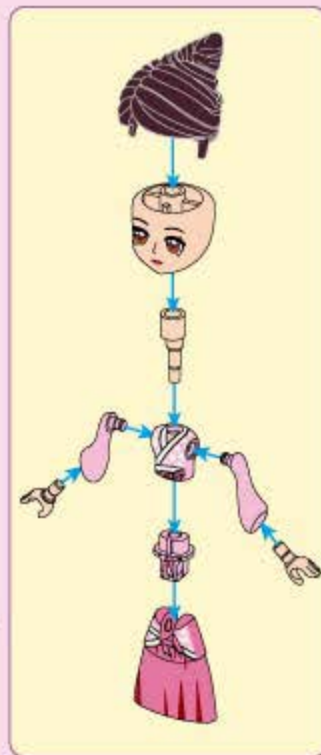

图片仅供参考, 请以实物为准。

皎皎流影灯

南北朝时期，北方游牧民族不断南下骚扰，北魏政权规定每家必须出一男丁参军入伍。但花木兰家中父亲年事已高，弟弟尚还年幼，两难之下花木兰决定女扮男装，替父参军。从军数十年后，花木兰凯旋而归，北魏皇帝念其军功赦免花木兰欺君之罪，并应她请求，准她回乡侍奉双亲。花木兰替父从军，抵御外来侵略者守卫家园的故事千古流传，古诗《木兰辞》就是根据花木兰的故事而作。

本产品为创意摆件，设计取自《木兰辞》“双兔傍地走，安能辨我是雄雌”一句，意在营造戎装与裙装两种装扮的花木兰，在光影的旋转交错里，不断浮现起过往经历的意境。

九州
芳华录

拆件器使用方法, 仅为示例

Usage of Brick Separator, Just for the sample

1

3

2

4

1