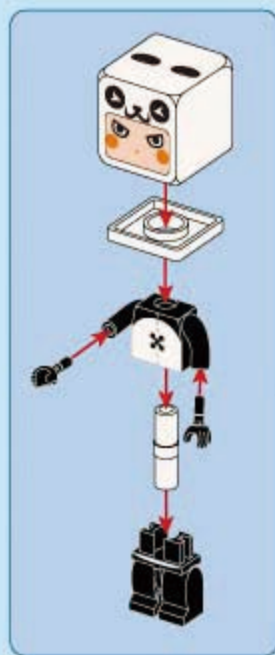

# 迷你世界

72011-3

年龄: 6+

人数: X1

片数: 104

胖哒小窝

图片仅供参考, 请以实物为准。

1