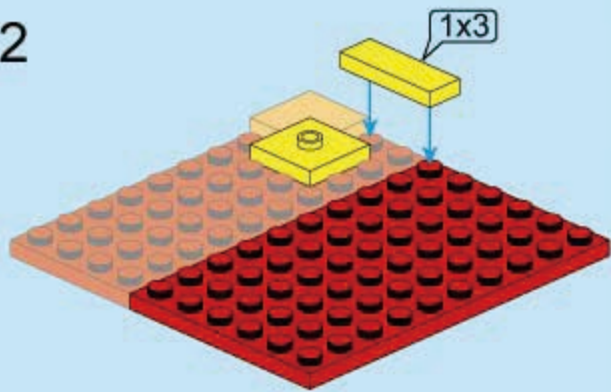

迷你世界

72011-2

年龄: 6+

人仔数: X1

片数: 112

版权所有·深圳市迷你玩科技有限公司 ©MINI WORLD

图片仅供参考, 请以实物为准。

1

2

3

4

5

6

7

8

9