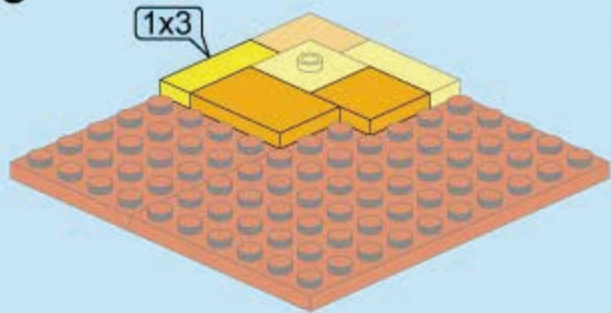

迷你世界

72011-2

年龄: 6+

人仔数: X1

片数: 112

版权所有·深圳市迷你玩科技有限公司 ©MINI WORLD

图片仅供参考, 请以实物为准。

1

2

3

4

5

6

7

8

9