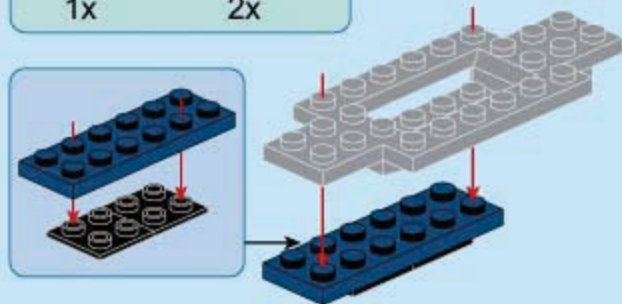

Qman

MineCity

14015

Ages: 6+

Minifigs: X1

Pcs: 179

Kami GT-16

Figura con licenza esclusiva della The Global Group di Giochi.