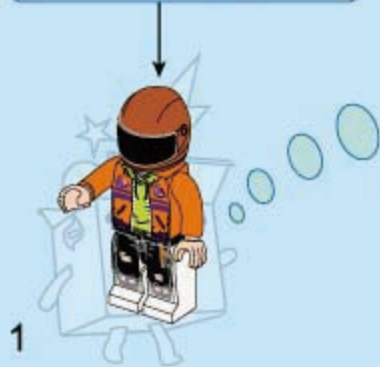

Qman

MineCity

14015

Ages: 6+

Minifigs: X1

Pcs: 179

Kami GT-16

Figura con licenza esclusiva della The Global Group di Giochi.