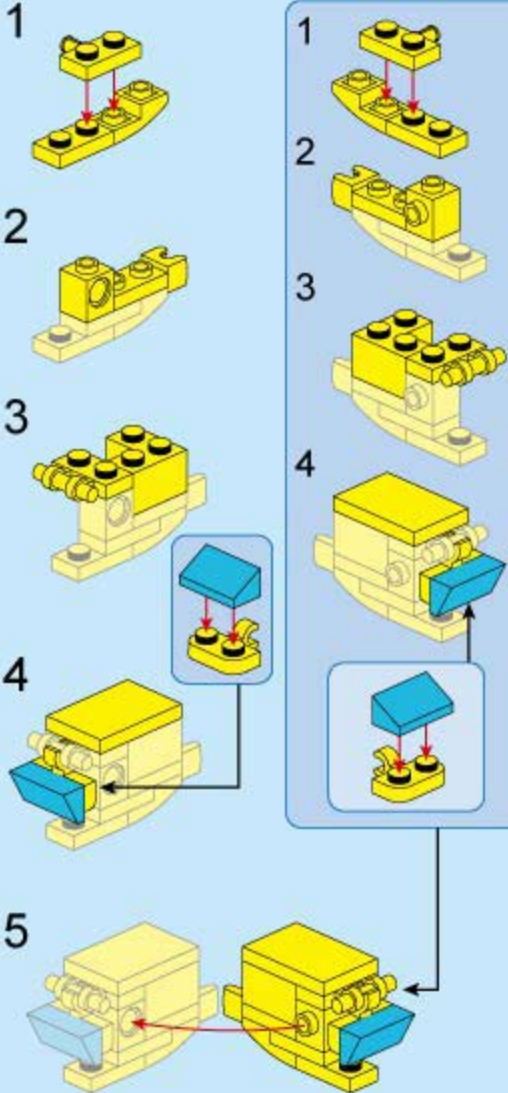

41101-2

Ages: 6+

PCS: 43

TRANS
COLLECTOR

E Legs

Engineering mecha

41101-2(A)

41101-2(C)

1

2

3

4