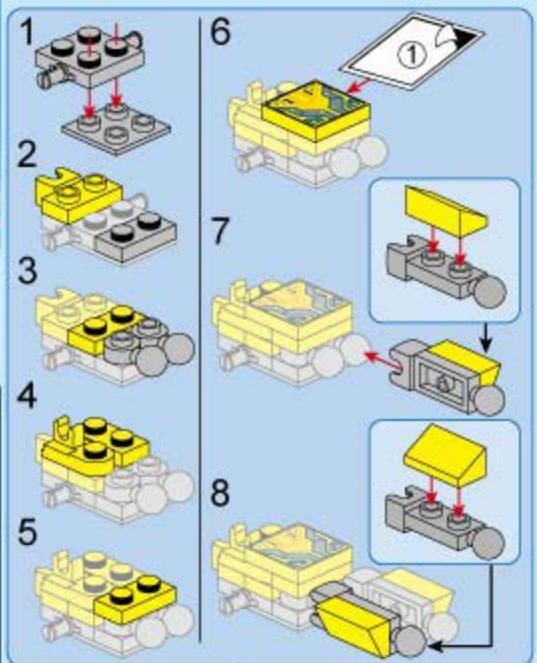

41101-2

Ages: 6+

PCS: 43

TRANS
COLLECTOR

E Legs

Engineering mecha

41101-2(A)

41101-2(C)

1

2

3

4