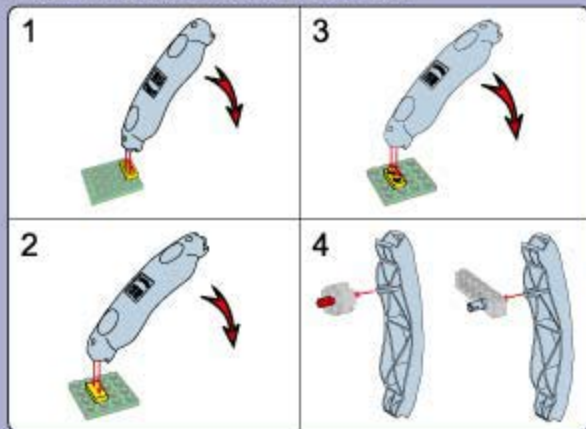

# EVANGELION TEST TYPE-01

突击步枪

支架

夜光积木件

拆件器使用方法，仅为示例

Usage of Brick Separator, Just for the sample

A1

2x