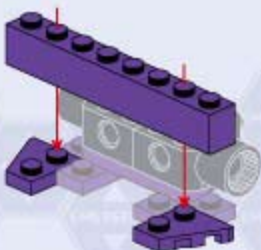

# EVANGELION TEST TYPE-01

突击步枪

支架

夜光积木件

拆件器使用方法，仅为示例

Usage of Brick Separator, Just for the sample

A1

2x

1x

A2

A5

A3

A6

A4

A7

A8