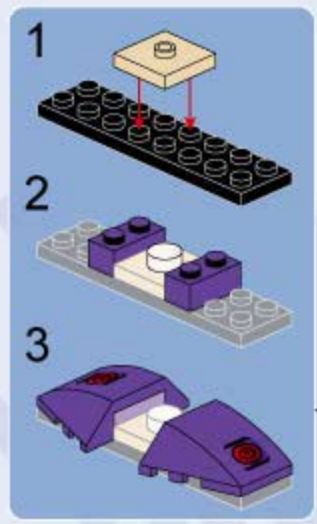

# EVANGELION TEST TYPE-01

突击步枪

支架

夜光积木件

拆件器使用方法，仅为示例

Usage of Brick Separator, Just for the sample

A1

2x

4x 2x 2x 2x

A17

1x 1x 2x 2x

A18

1x 1x 2x 2x 1x

A19

1x 1x 4x

A20

A21

A26

A27

A28

A29

- |    |    |    |
|----|----|----|
|    |    |    |
| 3x | 2x | 1x |
|    |    |    |
| 1x | 1x | 1x |
|    |    |    |
| 2x | 2x | 1x |

**1**

**2**

**3**

**1**

**2**

**3**

**4**

**1**

**2**

GOODS