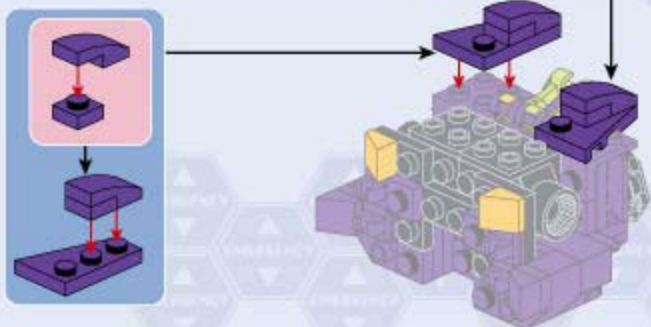

A17

1x 1x 2x 2x