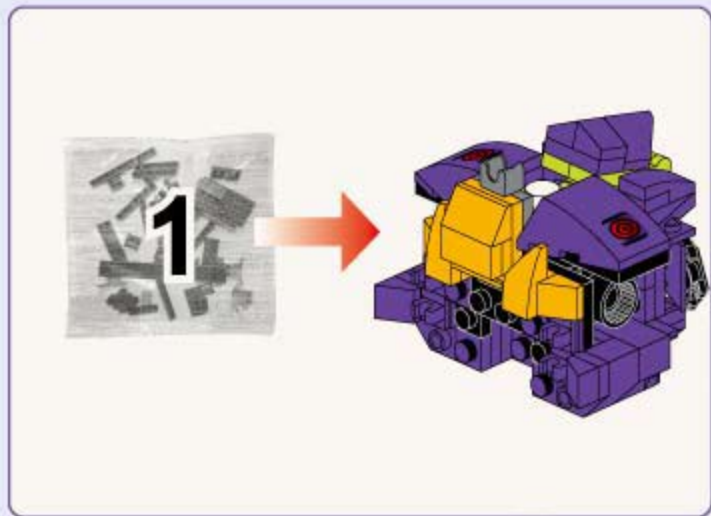

# EVANGELION TEST TYPE-01

突击步枪

支架

夜光积木件

拆件器使用方法，仅为示例

Usage of Brick Separator, Just for the sample

A1

2x