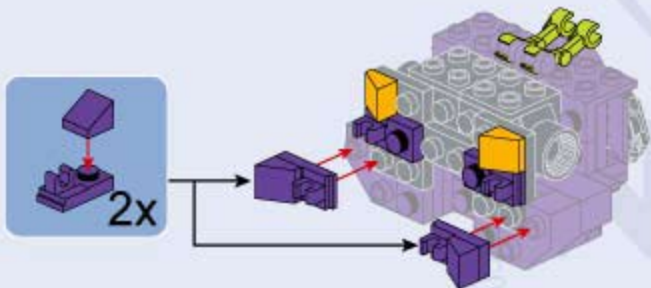

A16

4x 2x 2x 2x