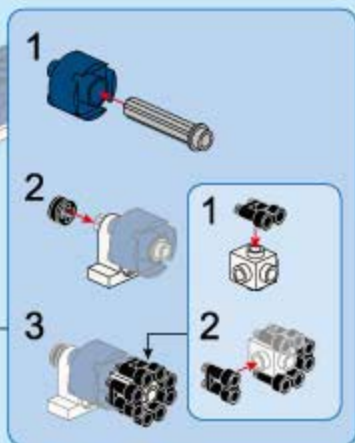

风暴
武装直升机

M1801-6

A36

A37

A38