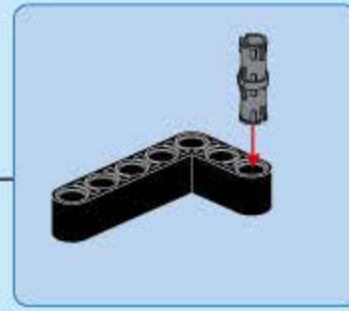

36

37

- 1x 15 (black Technic beam)
- 2x 2 (black Technic beam)
- 2x 6 (black Technic beam)
- 1x 9 (brown Technic beam)
- 1x 3 (grey Technic axle)
- 3x (grey Technic pins)

38

- 1x 1x14
- 1x 1x10
- 1x 1x8
- 1x L-shaped
- 1x 1x10
- 1x 1x8
- 2x 1x6
- 1x small black

40

- 1x 9
- 1x 5
- 1x
- 2x
- 1x
- 1x
- 2x
- 1x

- 5
- 9
- 1:1

41

- 1x 1x10
- 1x 1x8
- 3x 1x6
- 10x

42

- 1x 13
- 1x 9
- 1x
- 2x
- 2x
- 1x
- 1x
- 1x
- 9x
- 1x
- 1x
- 4x

1x 15
1x 9
2x 9
1x 7
1x 7
1x 7
1x 1
1x 1
1x 1
3x 3