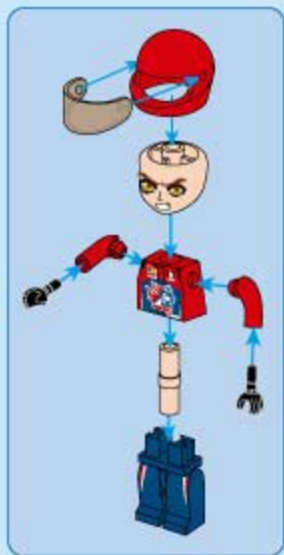

**MineCity**

**4201-5**

**Ages: 6+**

**Minifigs: X1**

**PCS: 188**

**Dragon WRC-88**

1

1x