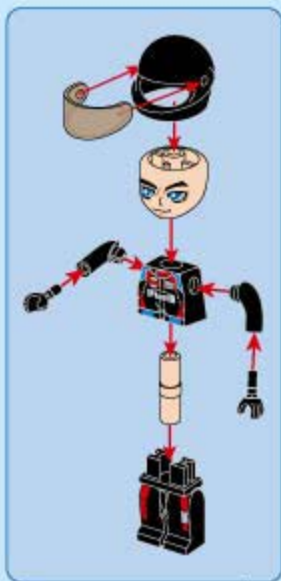

**MineCity**

**4201-6**

**Ages: 6+**

**Minifigs: X1**

**PCS: 185**

**Snow GT-91**

1

1