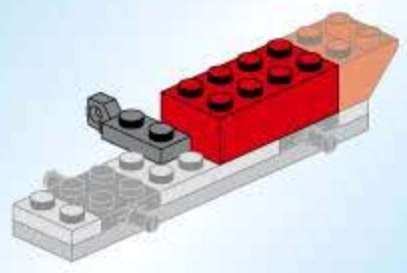

1410-3

Ages: 6+

Pcs: 57

THE LEGEND OF CHARIOT  
DIRECTLY TRANSFORMS INTO

AERIAL LADDER TRUCK

7

1x 1x

1

1x 1x 2x10

8

1x 1x 4x10

2

1x 1x

3

2x 1x

9

2x 1x

4

1x 1x

5

1x 1x 1x

10

1x 2x

6