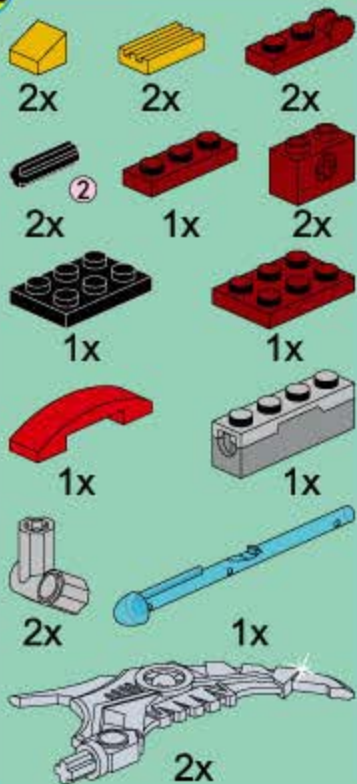

8

1:1

A38

2x

6x

2x

A39

Black Technic Pin 2x 1:1