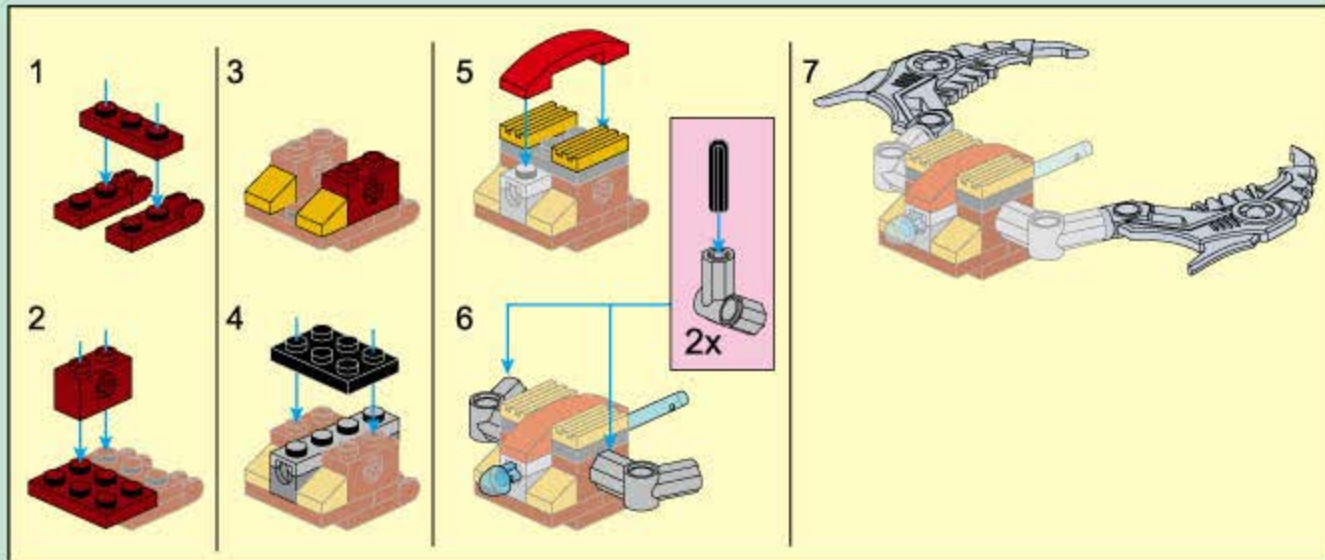

8

1:1

A38

2x

6x

2x

A39

Black Technic Pin 2x 1:1