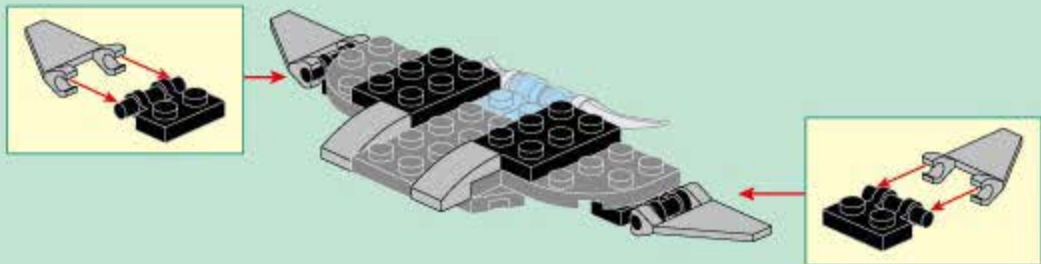

CREATION OF THE GODS

2213

AGES : 6+

PCS : 462

CONQUERING THE DEMON

拆件器使用方法, 仅为示例

Usage of Brick Separator. Just for the sample

5

6

7

14

- 1x
- 2x
- 2x
- 1x
- 2x
- 1x
- 1x
- 1x
- 1x
- 1x
- 1x
- 2x
- 2x
- 2x
- 1x
- 1x

-
-
-
-
-
-
-

15

3

4