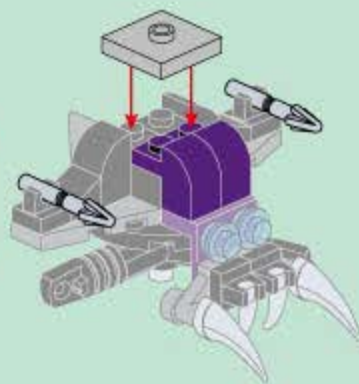

CREATION OF THE GODS

2213

AGES : 6+

PCS : 462

CONQUERING THE DEMON

拆件器使用方法, 仅为示例

Usage of Brick Separator. Just for the sample

5

6

7

14

- 1x
- 2x
- 2x
- 1x
- 2x
- 1x
- 1x
- 1x
- 1x
- 1x
- 1x
- 2x
- 2x
- 2x
- 1x
- 1x

-
-
-
-
-
-
-

15

3

4