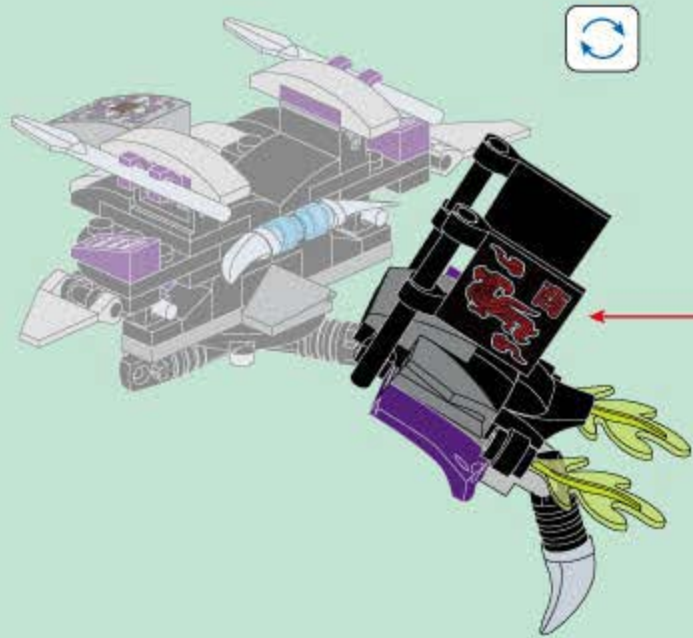

CREATION OF THE GODS

2213

AGES : 6+

PCS : 462

CONQUERING THE DEMON

拆件器使用方法, 仅为示例

Usage of Brick Separator. Just for the sample

5

6

7

14

- 1x
- 2x
- 2x
- 1x
- 2x
- 1x
- 1x
- 1x
- 1x
- 1x
- 1x
- 2x
- 2x
- 2x
- 1x
- 1x

-
-
-
-
-
-
-

15

3

4