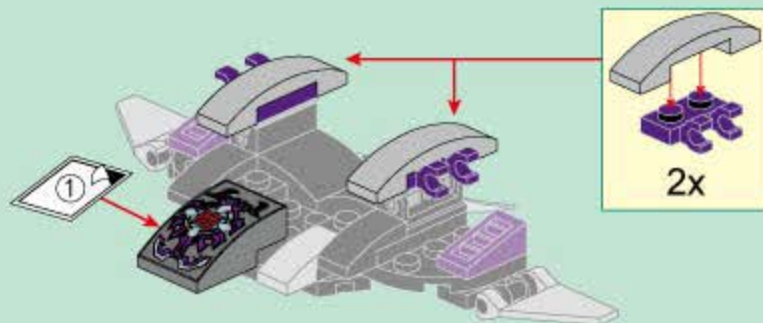

CREATION OF THE GODS

2213

AGES : 6+

PCS : 462

CONQUERING THE DEMON

拆件器使用方法, 仅为示例

Usage of Brick Separator. Just for the sample

5

6

7

14

- 1x
- 2x
- 2x
- 1x
- 2x
- 1x
- 1x
- 1x
- 1x
- 1x
- 1x
- 2x
- 2x
- 2x
- 1x
- 1x

-
-
-
-
-
-
-

15

3

4