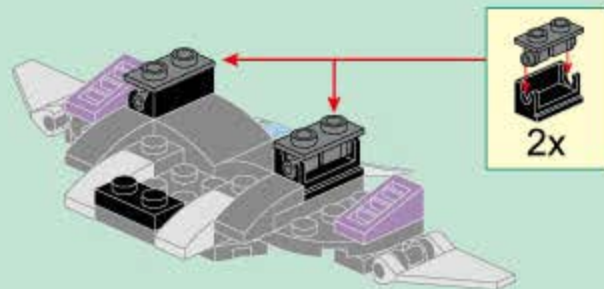

CREATION OF THE GODS

2213

AGES : 6+

PCS : 462

CONQUERING THE DEMON

拆件器使用方法, 仅为示例

Usage of Brick Separator. Just for the sample

5

6

7

14

- 1x
- 2x
- 2x
- 1x
- 2x
- 1x
- 1x
- 1x
- 1x
- 1x
- 1x
- 2x
- 2x
- 2x
- 1x
- 1x

-
-
-
-
-
-
-

15

3

4