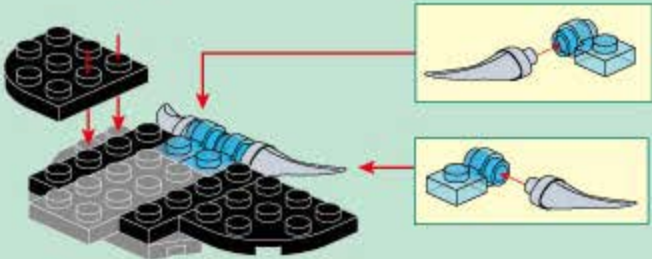

CREATION OF THE GODS

2213

AGES : 6+

PCS : 462

CONQUERING THE DEMON

拆件器使用方法, 仅为示例

Usage of Brick Separator. Just for the sample

5

6

7

14

- 1x
- 2x
- 2x
- 1x
- 2x
- 1x
- 1x
- 1x
- 1x
- 1x
- 1x
- 2x
- 2x
- 2x
- 1x
- 1x

-
-
-
-
-
-
-

15

3

4