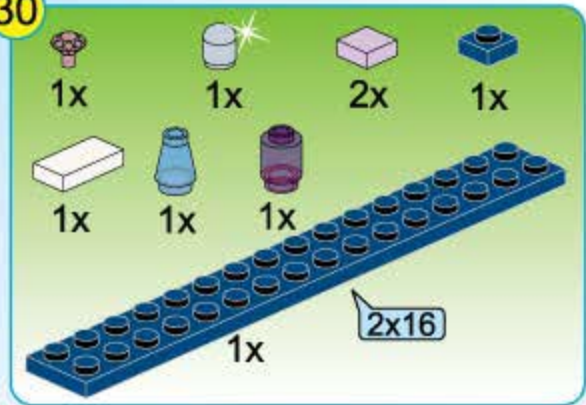

1x

1

2

29

- 1x Yellow Technic Pin
- 1x Grey Technic Pin
- 1x Red Technic Pin
- 2x Light Purple Technic Plate
- 1x White Technic Plate
- 1x Purple Technic Beam (3 holes)
- 1x Purple Technic Wedge

30

31

1x	2x	2x	2x	1x
1x	1x	1x	1x	