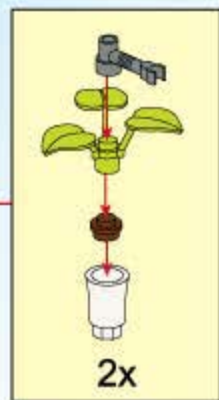

1x

1

2

29

- 1x Yellow Technic Pin
- 1x Grey Technic Pin
- 1x Red Technic Pin
- 2x Light Purple Technic Plate
- 1x White Technic Plate
- 1x Purple Technic Beam (3 holes)
- 1x Purple Technic Wedge

30

31

1x	2x	2x	2x	1x
1x	1x	1x	1x	

- 1
- 2
- 3

33

34

35

36

37

2x

1x