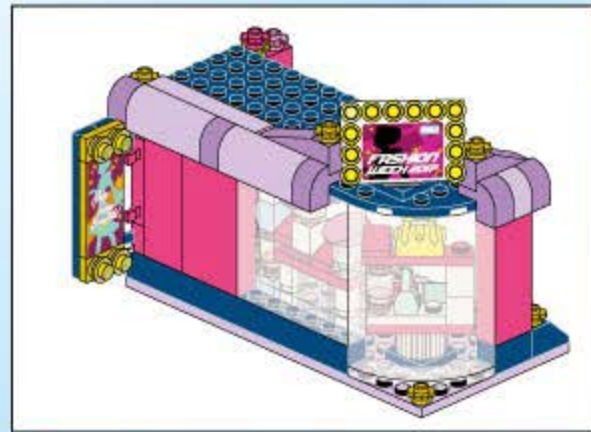

1x

1

2

29

- 1x Yellow Technic Pin
- 1x Grey Technic Pin
- 1x Red Technic Pin
- 2x Light Purple Technic Plate
- 1x White Technic Plate
- 1x Purple Technic Beam (3 holes)
- 1x Purple Technic Wedge

30

31

1x	2x	2x	2x	1x
1x	1x	1x	1x	

- 1
- 2
- 3

33

34

35

36

37

2x

1x