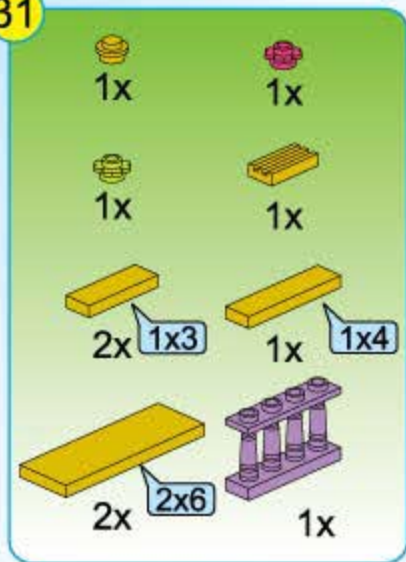

1x

1

2

29

- 1x Yellow Technic Pin
- 1x Grey Technic Pin
- 1x Red Technic Pin
- 2x Light Purple Technic Plate
- 1x White Technic Plate
- 1x Purple Technic Beam (3 holes)
- 1x Purple Technic Wedge

30

31

1x	2x	2x	2x	1x
1x	1x	1x	1x	