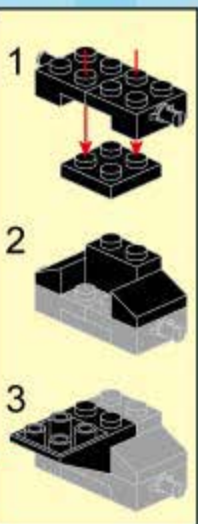

1604

AGES: 6+

Minifigs: x4

P.C.S: 73

CRAZY QUAD

sketch map of fitting hand  
装手示意图

1

2

3

4

5

6

7

8

9

10