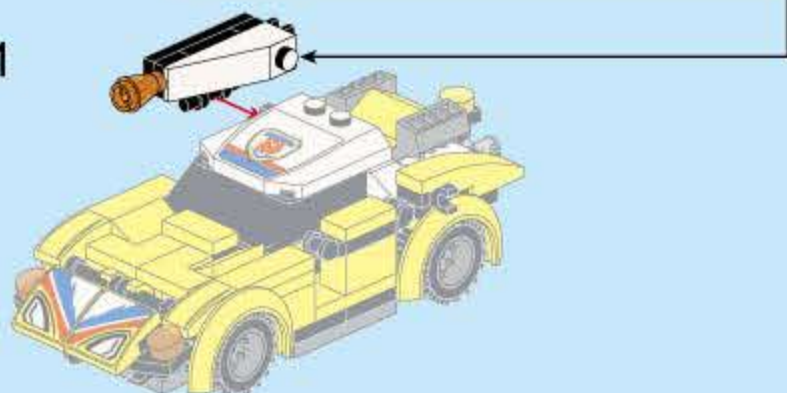

Transform

Combine
6in1

04 Lightning Meteor

20

21

22