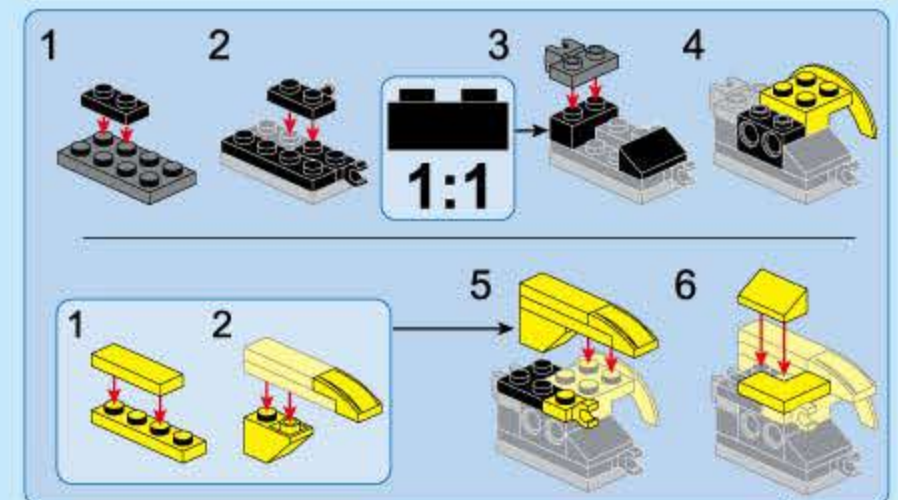

Transform

Combine
6in1

04 Lightning Meteor

20

21

22