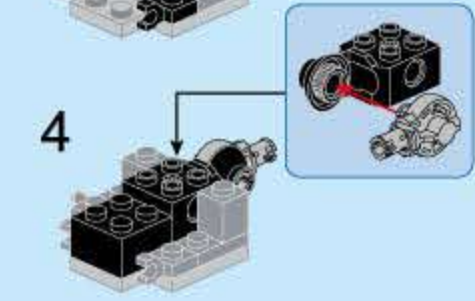

Transform

Combine
6in1

04 Lightning Meteor

20

21

22