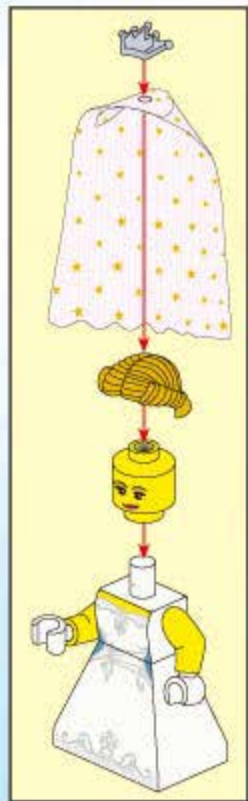

城市系列之 Wedding Room
婚房

1129
AGES: 6+
Minifigs: x5
PCS: 832

1

sketch map of fitting hand
装手示意图

5

1x

2x

6