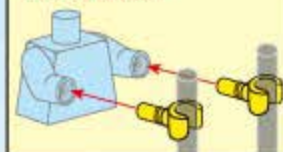

城市系列之 Wedding Room
婚房

1129
AGES: 6+
Minifigs: x5
PCS: 832

1

sketch map of fitting hand
装手示意图

5

1x

2x

6