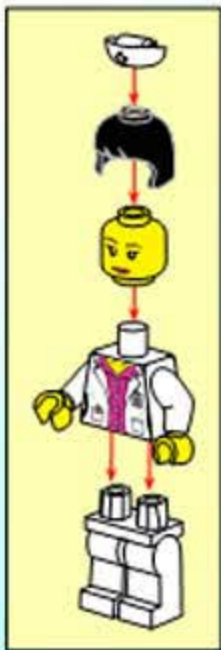

ENLIGHTEN  
啟星

城市系列之 Emergency Treatment  
紧急救护

1118

AGES: 6+

Minifigs: 4

P.O. No: 322

1

2