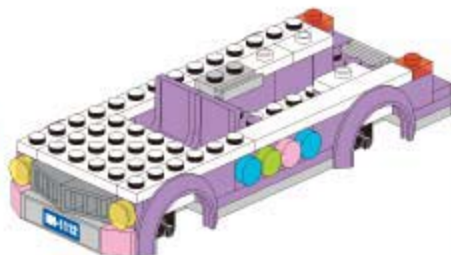

ENLIGHTEN
启蒙

城市系列之 Ice-Cream Van

冰淇淋车

1112

AGES: 6+

Minifigs: x2

PCS: 212

www.qmj.com

1

1

2

3

4

5

6

7

1x

1x

1x

1x

8

2x

2x

3x