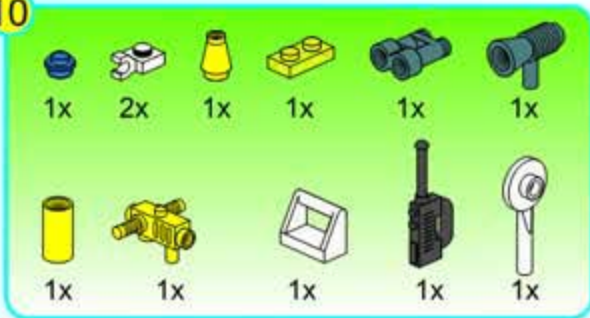

1x

1x

2x

2x

10

ENLIGHTEN
启蒙

FIRE RESCUE

®