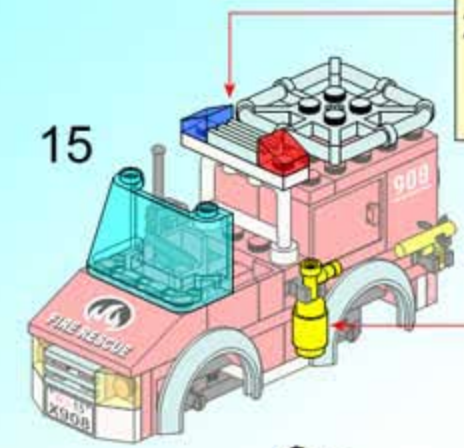

ENLIGHTEN
啟蒙

908

Scaling Ladder Fire Engines

AGES 6+

605 pieces/5 firemen

4

5

8

4 1:1

13

14

15

16

- 2x
- 2x
- 6x
- 3x
- 1x
- 2x
- 1x
- 2x
- 2x
- 3x
- 2x
- 1x
- 2x
- 3x
- 1x
- 3x
- 1x
- 3x
- 1x
- 1x

18

- 2x
- 1x
- 2x
- 2x
- 2x
- 1x
- 2x
- 2x
- 2x
- 1x
- 2x
- 1x
- 2x
- 1x
- 3x
- 3x